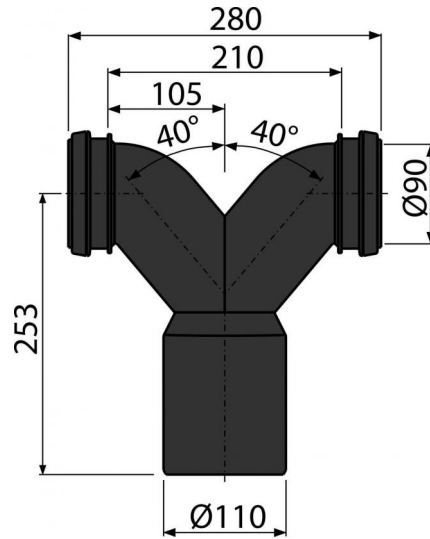

M909**Двойное колено 90° с защитными затворами****Область применения**

Для установки двух унитазов друг против друга с использованием единого канализационного стока
 Для монтажа в гипсокартонную конструкцию
 Для скрытых систем инсталляции

Свойства

- Материал: полиэтилен

Содержание комплекта

- Уплотнительные кольца 2 шт.
- Стоковое колено двойное Ø90/110 мм
- Прокладка 2 шт.

Код заказа, Логистическая информация

Код	EAN	Вес (шт упаковка паллета)	Размеры (шт упаковка)	Количество (упаковка паллета)
M909	8595580501914	0,6400 6,4000 102,4000 кг	300×280×110 590×430×390 мм	10 160 шт