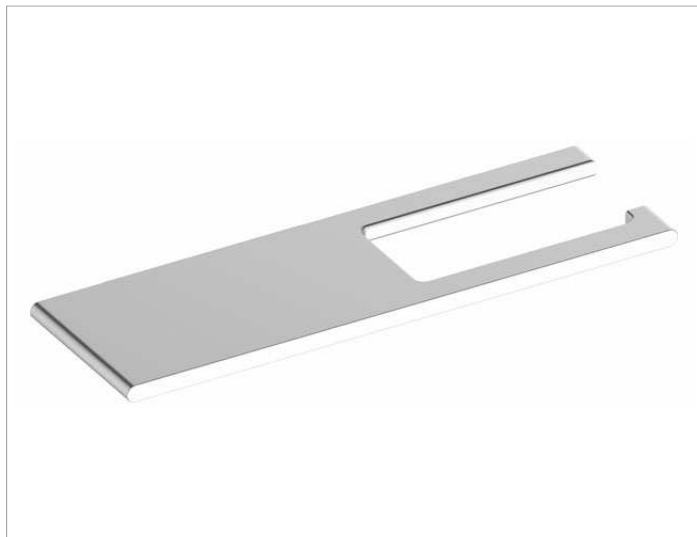

Edition 400

11573170000 Держатель для туалетной бумаги

ИЗДЕЛИЕ

ОПИСАНИЕ ИЗДЕЛИЯ

с полкой, открытая форма,
для рулонов шириной до 120 мм

поверхность

алюминий серебристый анодированный (E6 E

ЧЕРТЕЖ

спецификации

KEUCO Edition 400 Toilet Paper Holder With Shelf, 11573170000
Toilet paper holder made of solid aluminum, for roll width 3-15/16" / 4-3/4",
with shelf space, e.g. for mobile phones and accessories,
silver anodized (E6 EV1), wall model, with slightly rounded edges,
width 12-13/16", thickness 3/8", depth 3-15/16", shelf 7-5/16" wide
the toilet paper holder with shelf is concealed,
delivery incl. corrosion-free mounting material