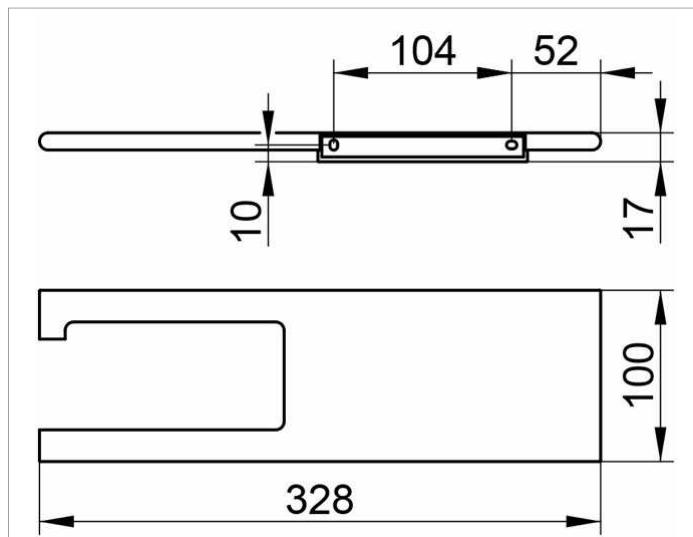

Edition 400

11573170000 Держатель для туалетной бумаги

ИЗДЕЛИЕ

ОПИСАНИЕ ИЗДЕЛИЯ

с полкой, открытая форма,
для рулонов шириной до 120 мм

поверхность

алюминий серебристый анодированный (E6 E

ЧЕРТЕЖ

спецификации

KEUCO Edition 400 Toilet Paper Holder With Shelf, 11573170000
Toilet paper holder made of solid aluminum, for roll width 3-15/16" / 4-3/4",
with shelf space, e.g. for mobile phones and accessories,
silver anodized (E6 EV1), wall model, with slightly rounded edges,
width 12-13/16", thickness 3/8", depth 3-15/16", shelf 7-5/16" wide
the toilet paper holder with shelf is concealed,
delivery incl. corrosion-free mounting material