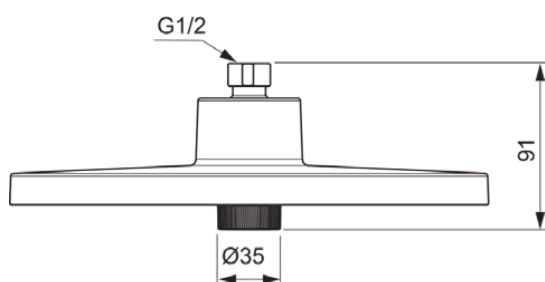

IDEALRAIN ALU+

BD581SI

IDEALRAIN ALU+ | Верхний душ 260x91x260 mm в покрытии серебряный, 12 l/min (3 bar) | Выпрямитель струи, Многофункциональные душевые лейки, WRAS

Фото и схема

Общая информация

Тип изделия:	Верхний душ
Подтип изделия:	Верхний душ
Бренд:	Ideal Standard
Коллекция:	IDEALRAIN ALU+
Дизайнер:	Palomba Serafini Associati
Colour:	SI - Серебряный
Эффект обработки поверхности:	Шелковисто-матовые
Высота (мм):	260
Ширина (мм):	260
Длина / Проекция (мм):	91
Способ крепления:	Шаровое соединение
Вес нетто (кг):	0.75
EAN-код:	3800861117261

IDEALRAIN ALU+

BD581SI

IDEALRAIN ALU+ | Верхний душ 260x91x260 mm в покрытии серебряный, 12 l/min (3 bar) | Выпрямитель струи, Многофункциональные душевые лейки, WRAS

Спецификации с продукцией

Макс. расход воды при 300 кПа для верхнего душа:	12
PVD технология:	Нет
Отделка поверхности:	Лакировка
Эффект обработки поверхности:	Шелковисто-матовые
Поворотный верхний душ:	Да
Виды режимов струи:	Шелковый дождь / Дождь
С регулятором потока:	Да
С держателем для душа:	Нет
Способ крепления:	Шаровое соединение