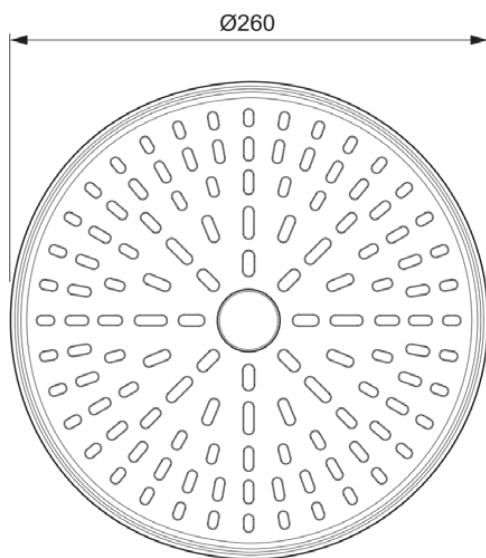

IDEALRAIN ALU+

BD581SI

IDEALRAIN ALU+ | Верхний душ 260x91x260 mm в покрытии серебряный, 12 l/min (3 bar) | Выпрямитель струи, Многофункциональные душевые лейки, WRAS

Фото и схема

Общая информация

Тип изделия:	Верхний душ
Подтип изделия:	Верхний душ
Бренд:	Ideal Standard
Коллекция:	IDEALRAIN ALU+
Дизайнер:	Palomba Serafini Associati
Colour:	SI - Серебряный
Эффект обработки поверхности:	Шелковисто-матовые
Высота (мм):	260
Ширина (мм):	260
Длина / Проекция (мм):	91
Способ крепления:	Шаровое соединение
Вес нетто (кг):	0.75
EAN-код:	3800861117261

IDEALRAIN ALU+

BD581SI

IDEALRAIN ALU+ | Верхний душ 260x91x260 mm в покрытии серебряный, 12 l/min (3 bar) | Выпрямитель струи, Многофункциональные душевые лейки, WRAS

Спецификации с продукцией

Макс. расход воды при 300 кПа для верхнего душа:	12
PVD технология:	Нет
Отделка поверхности:	Лакировка
Эффект обработки поверхности:	Шелковисто-матовые
Поворотный верхний душ:	Да
Виды режимов струи:	Шелковый дождь / Дождь
С регулятором потока:	Да
С держателем для душа:	Нет
Способ крепления:	Шаровое соединение