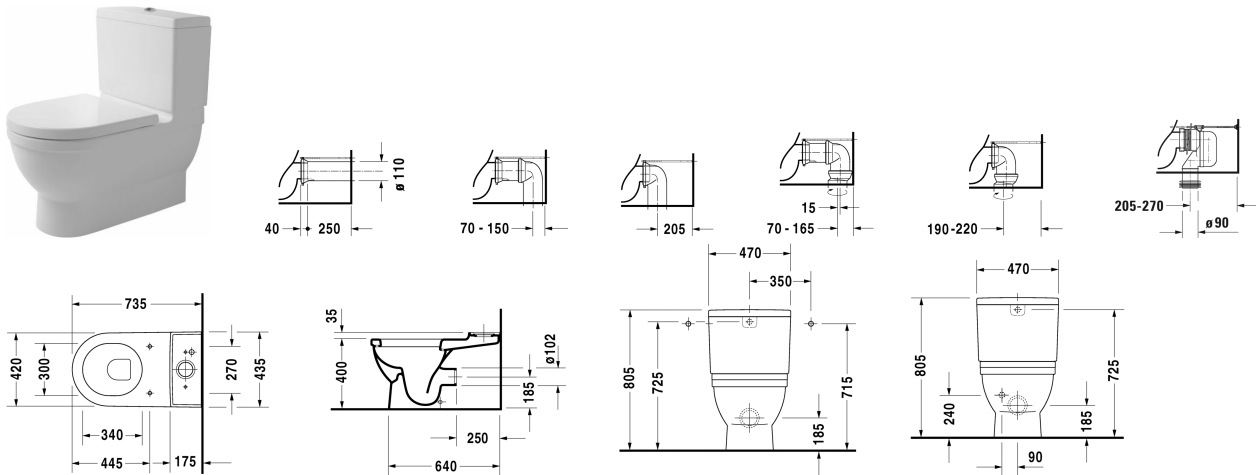

**Starck 3 Напольный унитаз в комплекте Big Toilet # 210409..00 / 210409..00**

| < 420 мм > |

Напольный унитаз в комплекте Big Toilet	Размеры	Вес	Номер заказа
с вертикальным смывом, (не вкл. бачок), включая крепление			
<b>Цвета</b>			
00 Белый Alpin 20 HygieneGlaze (антибактериальная керамическая глазурь с практически неограниченной эффективностью)			
<b>Вариант</b>			
<ul style="list-style-type: none"> <li>6,0 л, сток для комплекта подключения варио, сток горизонтальный и вертикальный 70 - 220 мм, длина регулируется, а также колено для подключения варио, сток вертикальный 205 - 270 мм</li> </ul>	420 x 740 мм	40,300 кг	210409..00
<ul style="list-style-type: none"> <li>6,0 л, сток для комплекта подключения варио, сток горизонтальный и вертикальный 70 - 220 мм, длина регулируется, а также колено для подключения варио, сток вертикальный 205 - 270 мм</li> </ul>	420 x 740 мм	40,300 кг	210409..00
Сантехническая керамика со специальным покрытием WonderGliss остается чистой и красивой в течение долгого времени. При заказе WonderGliss добавьте "1" на 11-м месте в артикуле модели.			
<b>Принадлежности</b>			
Соединительное колено Vario для вертикального стока	Ø 100 мм	0,700 кг	899025
Комплект подключения варио вкл. эксцентрик	Ø 110 мм	1,500 кг	001422
<b>Соответствующая продукция</b>			
Сиденье для унитаза петли: нерж. сталь, съемный вариант, с автоматическим закрыванием,			006779

**Starck 3 Напольный унитаз в комплекте Big Toilet #**  
210409..00 / 210409..00

|< 420 мм >|

Сиденье для унитаза петли: нерж. сталь, без автоматического опускания,		006771
Бачок с механизмом двойного смыва, хром, 6/3 л, для подключения снизу слева, 475 x 210 мм	475 x 210 мм	092810
Бачок с механизмом двойного смыва, хром, 6/3 л, для подключения справа или слева, 475 x 210 мм	475 x 210 мм	092800