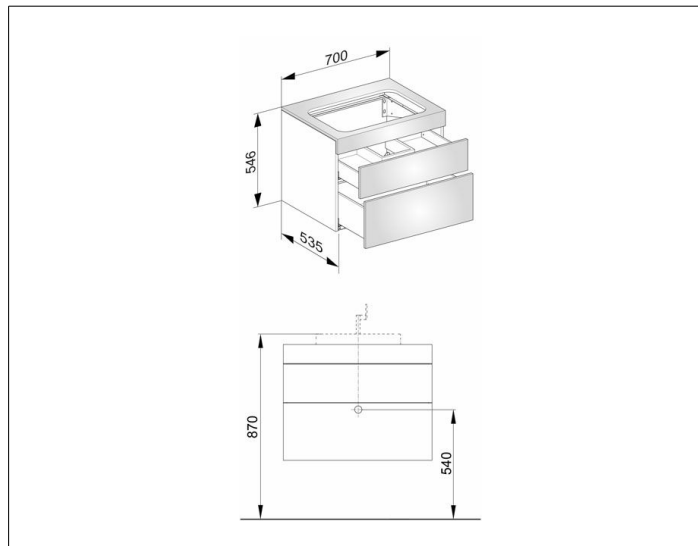

Edition 400**31571XX0000** Тумба под умывальник**ИЗДЕЛИЕ****ЧЕРТЕЖ****ОПИСАНИЕ ИЗДЕЛИЯ**

без отверстия под смеситель,
подходит к керамическому умывальнику арт. 31570,
2 фронтальных выдвижных ящика с нажимным
открыванием push-to-open и доводчиком, вкл.
пластиковый сифон 1 1/4 x 32

ПОВЕРХНОСТЬ

37, 38, 39, 45

ГАБАРИТЫ

700 x 546 x 535 mm