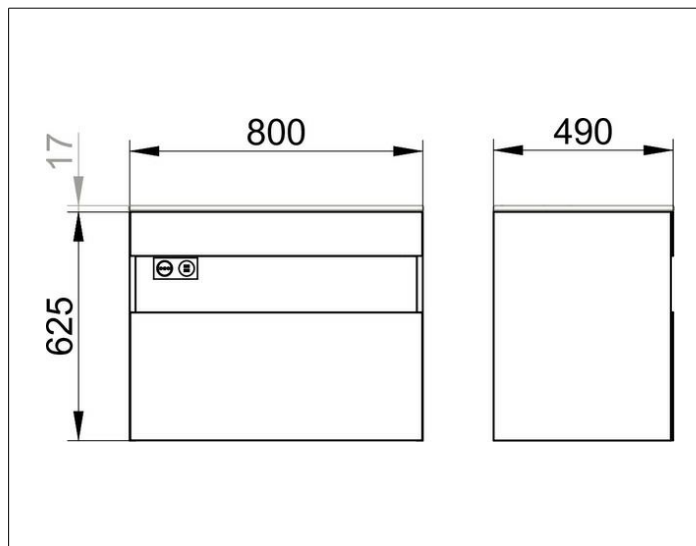

**Stageline**

32862YY0100 Тумба под умывальник

**ИЗДЕЛИЕ****ЧЕРТЕЖ****ОПИСАНИЕ ИЗДЕЛИЯ**

подходит к керамическому умывальнику  
арт. 32960, 1 выдвижной фронтальный ящик с доводчиком,  
с освещением, розетка и Двойная точка зарядки USB  
вкл. пластиковый сифон 1 1/4 x 32

**ОБОРУДОВАНИЕ**

- 1 антискользящий коврик

**ПОВЕРХНОСТЬ**

29

**ГАБАРИТЫ**

800 x 625 x 490 mm