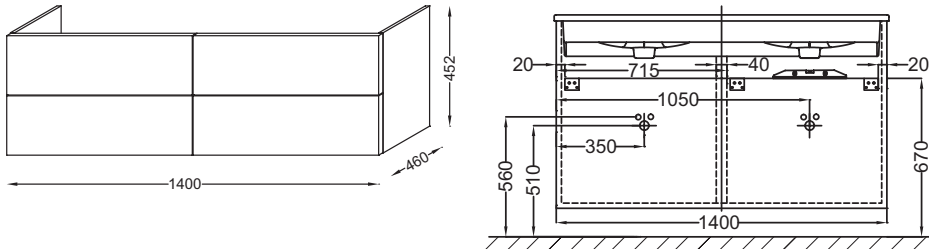

Коллекция: VOX

Отделки*:

Общие характеристики:

Преимущества для конечного пользователя

- **Функциональность:** система хранения (мебель с 2 или 3 выдвижными ящиками), 2 дополнительных модуля (60 и 80 см)
- **Широкий выбор:** 4 ручки, большой выбор отделки
- **Дизайн:** керамическая раковина элегантно располагается на мебели

Технические характеристики

- **РАЗМЕРЫ (СМ):** 140 x 46 x 45,20 см
- **МАТЕРИАЛ:** Лак или меламин
- **МЕСТО ДЛЯ ХРАНЕНИЯ:** 4 выдвижных ящика с механизмом «плавное закрывание»
- **ПРОДУКТ В КОМПЛЕКТЕ:** (смеситель и раковина заказываются отдельно)
- **ФИКСАЦИЯ:** Установщику понадобится набор крепежей для монтажа на стену
- **ВЕС:** 45 кг
- **НОРМЫ И ПРАВИЛА:** NF
- **РЕШЕНИЕ ХРАНЕНИЯ:** Выдвижные ящики
- **РУЧКИ:** Прямоугольная ручка

Связанные продукты

- EB322: Комплект ножек 38 см

Технический чертёж

Спецификация продукта: Мебель для раковины-столешницы 140 см, прямоугольная ручка. EB2070-R2. Коллекция: VOX. РАЗМЕРЫ (СМ): 140 x 46 x 45,20 см. ВЕС: 45 кг. МАТЕРИАЛ: Лак или меламин. НОРМЫ И ПРАВИЛА: NF. МЕСТО ДЛЯ ХРАНЕНИЯ: 4 выдвижных ящика с механизмом «плавное закрывание». РЕШЕНИЕ ХРАНЕНИЯ: Выдвижные ящики. ПРОДУКТ В КОМПЛЕКТЕ: (смеситель и раковина заказываются отдельно). РУЧКИ: Прямоугольная ручка. ФИКСАЦИЯ: Установщику понадобится набор крепежей для монтажа на стену.