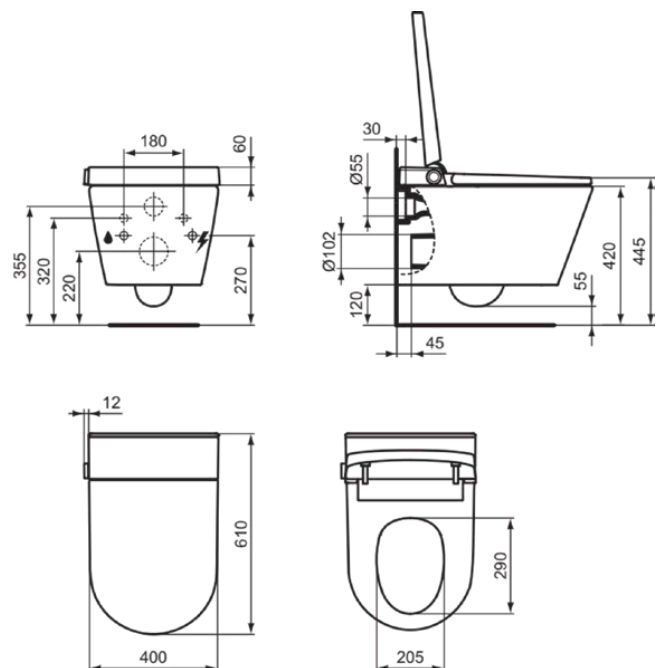

I.LIFE E

K875501

i.life E | 412x610x425 mm, Глубокий смыв в покрытии белый глянцевый, горизонтальный выпуск | Работает от сети, Технология RimLS, Сиденье с микролифтом

Фото и схема

Общая информация

Тип изделия:	Унитазы
Подтип изделия:	Wall-hung shower toilet bowl
Бренд:	Ideal Standard
Коллекция:	i.life E
Дизайнер:	Ideal Standard
Colour:	01 - Белый Глянцевый
Эффект обработки поверхности:	Глянцевые
Высота (мм):	425
Ширина (мм):	412
Длина / Проекция (мм):	610
Способ крепления:	Крепежные болты
Вес нетто (кг):	35.00
EAN-код:	4015413086493