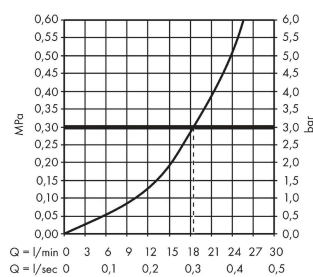

График расхода воды