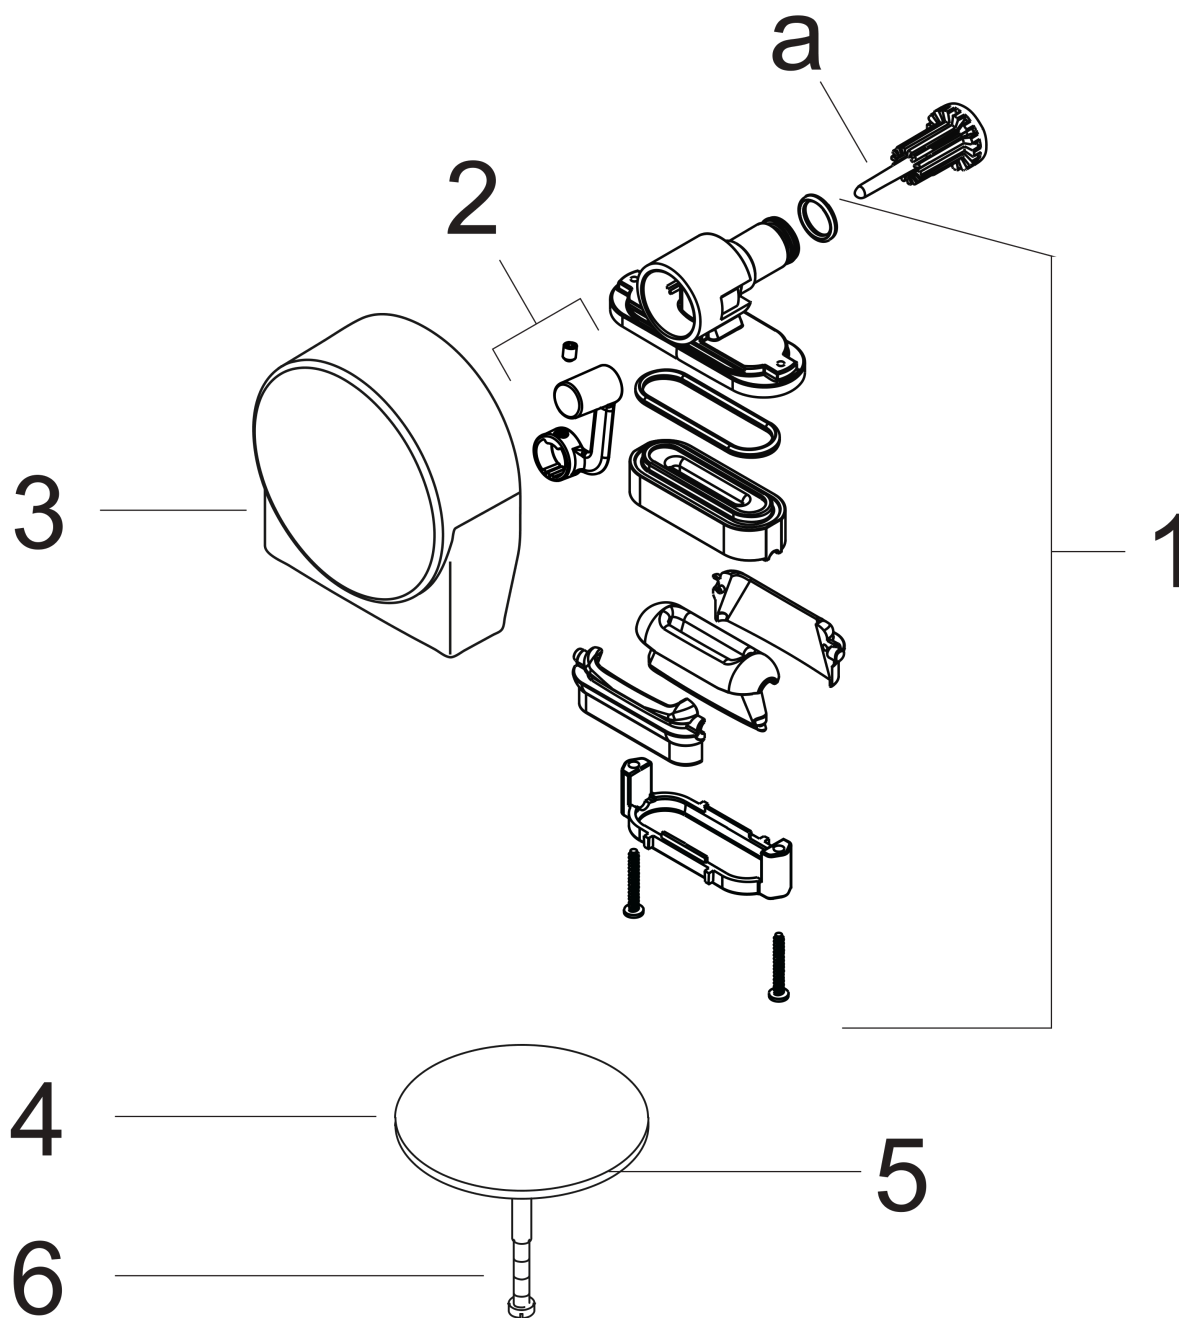

### График расхода воды

**Exafill S**

Внешняя часть излива на ванну с набором для слива и перелива

Поверхности : матовый белый    Артикульный номер: 58117700

Покомпонентное изображение

Год выпуска: >11/19

## Exafill S

Внешняя часть излива на ванну с набором для слива и перелива

Поверхности : **матовый белый**    Артикульный номер: **58117700**

### Перечень запасных частей

Год выпуска: >11/19

Позиция	Описание	Артикульный номер	PC	PU
1	spout body	97576000	-	1
2	support	95968700	-	1
3	cover	97575700	-	1
4	plug	96153700	-	1
5	O-ring 36x3,5	98066000	-	1
6	hexagon socket screw M5x25	97658000	-	1
a	laminator	95742000	-	1