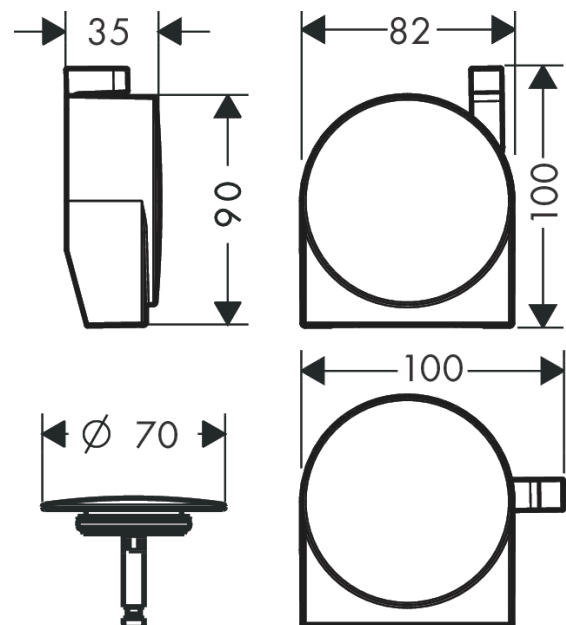

## Exafill S

Внешняя часть излива на ванну с набором для слива и перелива

Поверхности : матовый белый Артикулный номер: 58117700

#### Характеристики

- состоит из: крышка, предохранительная пробка
- подходит для стандартных и нестандартных ванн
- ливневая струя
- формирователь струи регулируется на 30°
- максимальный расход воды при 3 бар: 19 л/мин

### График расхода воды

**Exafill S**

Внешняя часть излива на ванну с набором для слива и перелива

Поверхности : матовый белый    Артикульный номер: 58117700

Покомпонентное изображение

Год выпуска: >11/19

## Exafill S

Внешняя часть излива на ванну с набором для слива и перелива

Поверхности : **матовый белый**    Артикульный номер: **58117700**