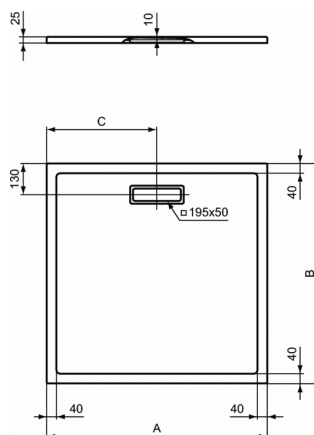

Артикул продукта: T4466

ULTRA FLAT NEW Душевой поддон 80 x 80 см

	A	B	C
T4465	700	700	350
T4466	800	800	400
T4467	900	900	450
T4488	1000	1000	500

Душевой поддон 80 x 80 см

ПОКРЫТИЕ/ЦВЕТ*

01

V1

* 01 = Euro White (Евробелый), V1 =