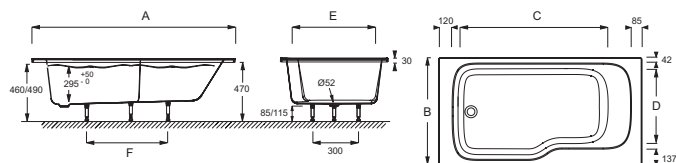

Преимущества при монтаже

- Регулируемые ножки: Система быстрой установки

Технические характеристики

- РАЗМЕРЫ (СМ): 170 x 90 x 50 см
- ФОРМА: Прямоугольные
- ДИАМЕТР СЛИВА: 5.2 см
- МОДЕЛЬ: Левосторонняя
- СТУПЕНЬКА: Не в комплекте
- В комплекте: Ультратонкий слив с возможностью регулирования уровня воды
- Размеры основания: 126 x 63/72 см

- МАТЕРИАЛ: Акрил
- ВЫСОТА НОЖЕК: 85-115 мм
- ДОПОЛНИТЕЛЬНАЯ ИНФОРМАЦИЯ: Установка к стене
- НОЖКИ: В комплекте
- СЛИВ: В комплекте
- Дополнительная опция: Поворотный экран на ванну, реверсивная панель, полочка и контейнер для хранения.

Спецификация продукта: Комплект левосторонней ванны 170 x 90 см . CE6D065L. Коллекция: BAIN-DOUCHE MALICE. РАЗМЕРЫ (СМ): 170 x 90 x 50 см. МАТЕРИАЛ: Акрил. ФОРМА: Прямоугольные. ВЫСОТА НОЖЕК: 85-115 мм. ДИАМЕТР СЛИВА: 5.2 см. ДОПОЛНИТЕЛЬНАЯ ИНФОРМАЦИЯ: Установка к стене. МОДЕЛЬ: Левосторонняя. НОЖКИ: В комплекте. СТУПЕНЬКА: Не в комплекте. СЛИВ: В комплекте. В комплекте: Ультратонкий слив с возможностью регулирования уровня воды. Дополнительная опция: Поворотный экран на ванну, реверсивная панель, полочка и контейнер для хранения.. Размеры основания: 126 x 63/72 см.

Общая информация

Mm	E6D065L	E6D066L
A	1698 ⁻³	1596 ⁻³
B	898 ⁻³	848 ⁻³
C	1260	1157
D	630	580
E	720	670
F	820	720

Спецификация продукта: Комплект левосторонней ванны 170 x 90 см . SE6D065L. Коллекция: BAIN-DOUCHE MALICE. РАЗМЕРЫ (СМ): 170 x 90 x 50 см. МАТЕРИАЛ: Акрил. ФОРМА: Прямоугольные. ВЫСОТА НОЖЕК: 85-115 мм. ДИАМЕТР СЛИВА: 5.2 см. ДОПОЛНИТЕЛЬНАЯ ИНФОРМАЦИЯ: Установка к стене. МОДЕЛЬ: Левосторонняя. НОЖКИ: В комплекте. СТУПЕНЬКА: Не в комплекте. СЛИВ: В комплекте. В комплекте: Ультратонкий слив с возможностью регулирования уровня воды. Дополнительная опция: Поворотный экран на ванну, реверсивная панель, полочка и контейнер для хранения.. Размеры основания: 126 x 63/72 см.