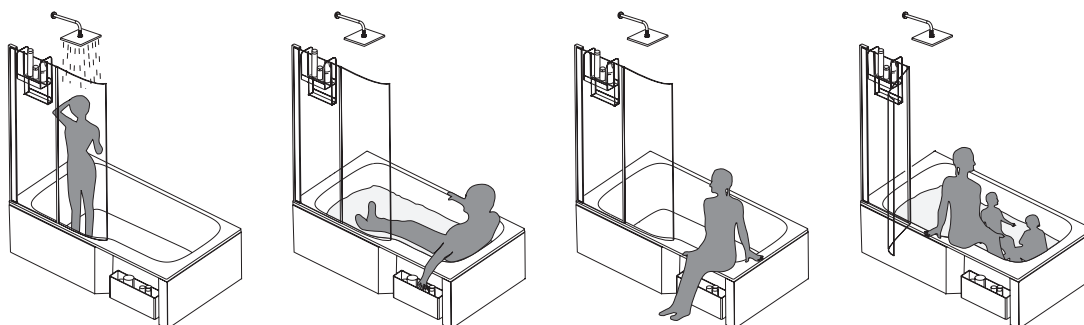

Преимущества при монтаже

- Регулируемые ножки: Система быстрой установки

Технические характеристики

- РАЗМЕРЫ (СМ): 170 x 90 x 50 см
- ФОРМА: Прямоугольные
- ДИАМЕТР СЛИВА: 5.2 см
- МОДЕЛЬ: Левосторонняя
- СТУПЕНЬКА: Не в комплекте
- В комплекте: Ультратонкий слив с возможностью регулирования уровня воды
- Размеры основания: 126 x 63/72 см

Спецификация продукта: Комплект левосторонней ванны 170 x 90 см . CE6D065L. Коллекция: BAIN-DOUCHE MALICE. РАЗМЕРЫ (СМ): 170 x 90 x 50 см. МАТЕРИАЛ: Акрил. ФОРМА: Прямоугольные. ВЫСОТА НОЖЕК: 85-115 мм. ДИАМЕТР СЛИВА: 5.2 см. ДОПОЛНИТЕЛЬНАЯ ИНФОРМАЦИЯ: Установка к стене. МОДЕЛЬ: Левосторонняя. НОЖКИ: В комплекте. СТУПЕНЬКА: Не в комплекте. СЛИВ: В комплекте. В комплекте: Ультратонкий слив с возможностью регулирования уровня воды. Дополнительная опция: Поворотный экран на ванну, реверсивная панель, полочка и контейнер для хранения.. Размеры основания: 126 x 63/72 см.

Общая информация

Mm	E6D065L	E6D066L
A	1698 ⁻³	1596 ⁻³
B	898 ⁻³	848 ⁻³
C	1260	1157
D	630	580
E	720	670
F	820	720

Спецификация продукта: Комплект левосторонней ванны 170 x 90 см . SE6D065L. Коллекция: BAIN-DOUCHE MALICE. РАЗМЕРЫ (СМ): 170 x 90 x 50 см. МАТЕРИАЛ: Акрил. ФОРМА: Прямоугольные. ВЫСОТА НОЖЕК: 85-115 мм. ДИАМЕТР СЛИВА: 5.2 см. ДОПОЛНИТЕЛЬНАЯ ИНФОРМАЦИЯ: Установка к стене. МОДЕЛЬ: Левосторонняя. НОЖКИ: В комплекте. СТУПЕНЬКА: Не в комплекте. СЛИВ: В комплекте. В комплекте: Ультратонкий слив с возможностью регулирования уровня воды. Дополнительная опция: Поворотный экран на ванну, реверсивная панель, полочка и контейнер для хранения.. Размеры основания: 126 x 63/72 см.