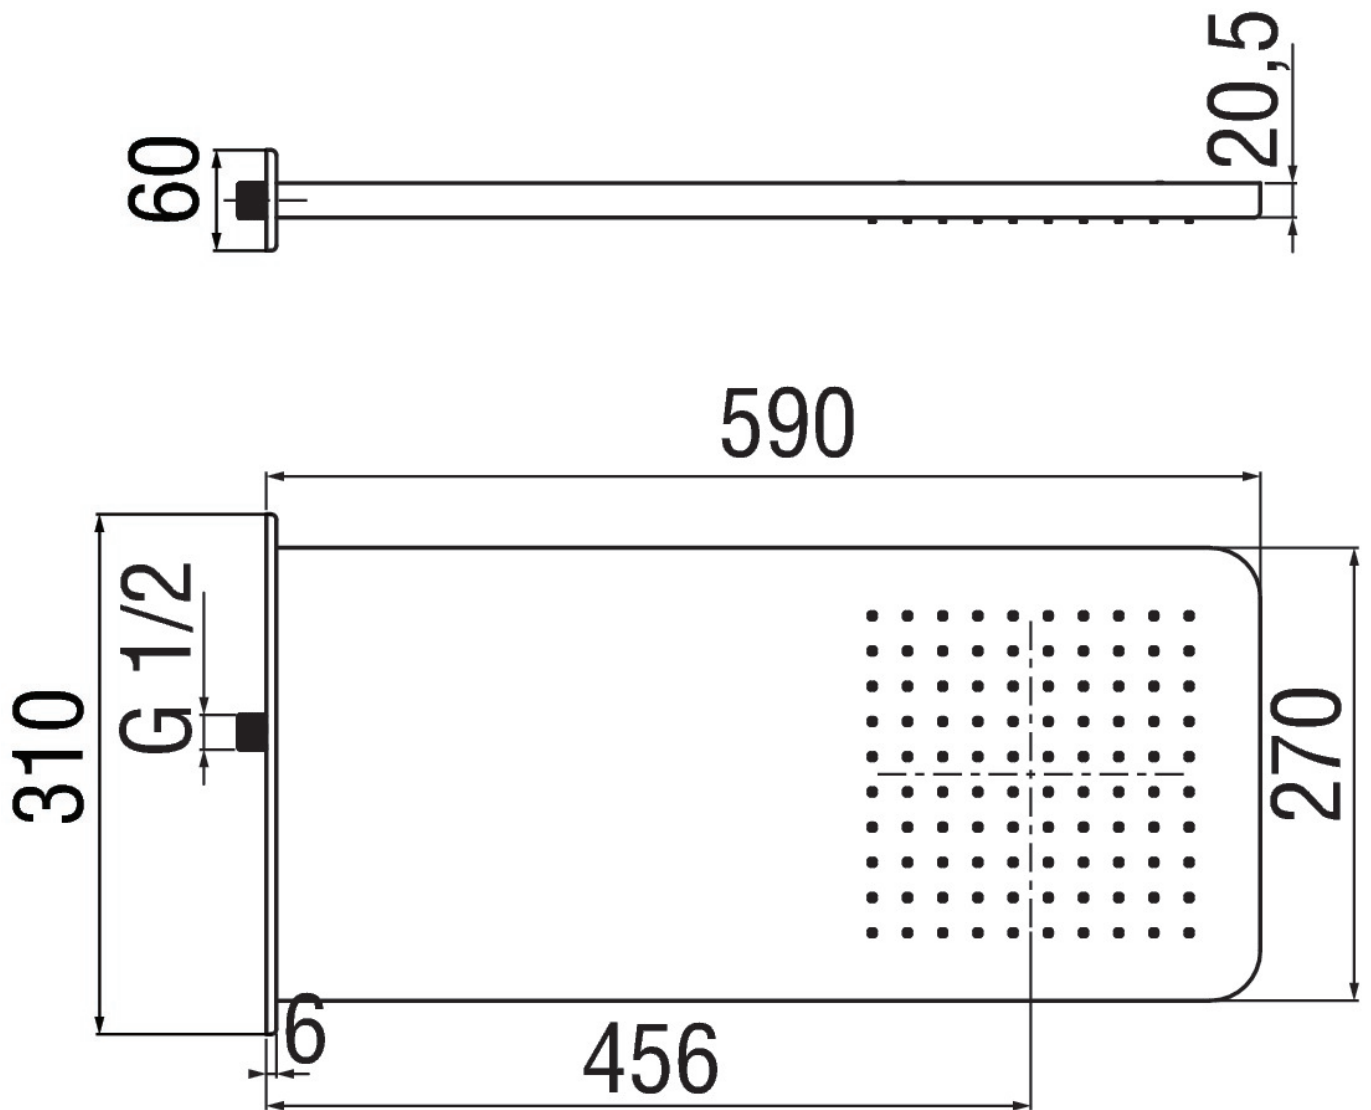

технические характеристики

Душевая лейка настенного монтажа

хром

Размеры 590 x 270 mm

Впуск 1-ходовой

Дождевая форсунка

упаковка: 65 x 37 x 11 cm / 0,02646 m³ / 3 kg

FLOW RATE DIAGRAM: HOT/COLD WATER