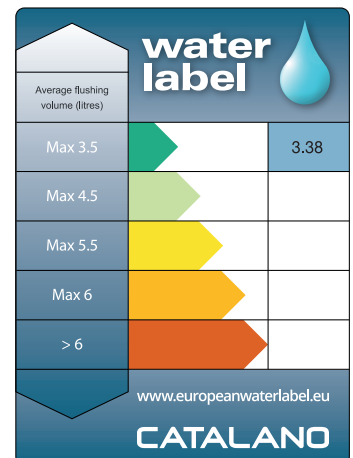

Klicken Sie auf den Link zum Herunterladen des Dokuments:

WATER LABEL

Una nuova etichetta informativa accompagna i WC Catalano, attribuita e certificata dalla The Water Label Company. L'etichetta mostra una classificazione di performance, indicando il volume massimo d'acqua che il wc utilizza nella fase di scarico.

All Catalano WCs have a new label, certified and issued by The Water Label Company. The label shows a performance ranking, indicating the maximum water volume of the toilet's flush.

Die Catalano-WCs besitzen eine neue Zertifizierung, die von der Water Label Company vergeben wird. Die Zertifizierung stellt eine Leistungsklassifizierung dar und gibt das maximale Wasservolumen an, das ein WC bei der Spülung verbraucht.