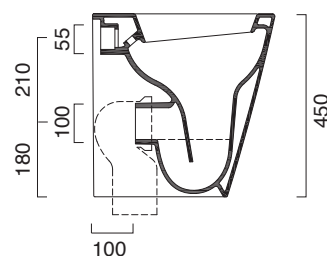

CE EN 997 - CL1 - 5A