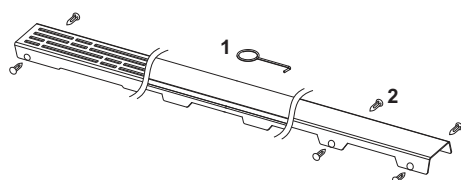

Декоративная решетка TECEdrainline "lines", нержавеющая сталь, глянец или сатин, для душевого канала, прямая

номенклатурный номер : 600920

Номинальная  
длина: 900 мм  
Поверхность: глянец  
К 1: 1 шт.

**описание:**

Декоративная панель для душевого канала TECEdrainline (прямого) из нержавеющей стали (глянец/сатин) для установки в корпус канала, несущая способность в соответствии с классом нагрузки КЗ — испытательная нагрузка 300 кг.

**данные о продажах:**

наименование товара: Декоративная решетка TECEdrainline "lines" 900 мм нержавеющая сталь, глянец, прямая  
Группа товаров: 600  
Группа продукции: 3006000050

**Чертежи:**

**Запасные части:**