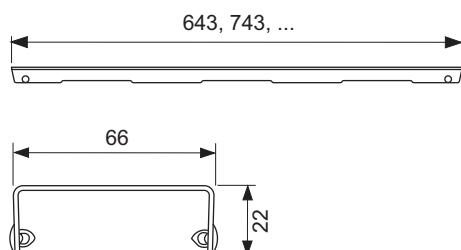

Декоративная решетка TECEdrainline "lines", нержавеющая сталь, глянец или сатин, для душевого канала, прямая

номенклатурный номер : 600920

Номинальная  
длина: 900 мм  
Поверхность: глянец  
К 1: 1 шт.

**описание:**

Декоративная панель для душевого канала TECEdrainline (прямого) из нержавеющей стали (глянец/сатин) для установки в корпус канала, несущая способность в соответствии с классом нагрузки КЗ — испытательная нагрузка 300 кг.

**данные о продажах:**

наименование товара: Декоративная решетка TECEdrainline "lines" 900 мм нержавеющая сталь, глянец, прямая  
Группа товаров: 600  
Группа продукции: 3006000050

**Чертежи:**

**Запасные части:**