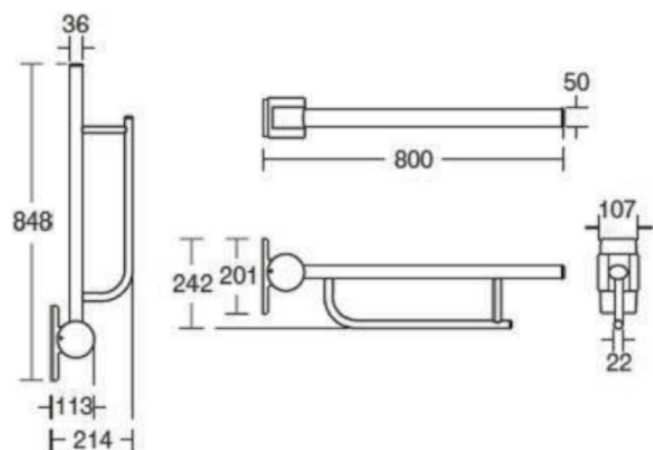

CONTOUR 21

S636036

CONTOUR 21 | Поручень 107x800x848 mm в покрытии синий | DOC M compliant

Фото и схема

Armitage
Shanks

Общая информация

Тип изделия:	Аксессуары для ванной комнаты
Подтип изделия:	Поручень
Бренд:	Armitage Shanks
Коллекция:	CONTOUR 21
Colour:	36 - Синий
Эффект обработки поверхности:	Глянцевые
Высота (мм):	848
Ширина (мм):	107
Длина / Проекция (мм):	800
Способ крепления:	Крепежные болты
Вес нетто (кг):	3.11
EAN-код:	5017830444893

Преимущества

DOC M compliant

Core elements from
Aluminum

Спецификации с продукцией

Количество отражателей:	1
Код цвета:	36
Описание цвета:	синий
Скрытое крепление:	Да
Отвечающий требованиям DOC M:	Да
Складной:	Да
Максимальная горизонтальная нагрузка (кг):	85
Материал:	Металл
Качество материала:	Алюминий
PVD технология:	Нет
Профиль:	Круглая труба
RAL / LRV:	RAL (5011) LRV (6)
Форма отражателя (лей):	Квадратные
Эффект обработки поверхности:	Глянцевые
Тип модели:	Навесной
С отражателем (ми):	Да
Способ крепления:	Крепежные болты
Способ монтажа:	Настенные