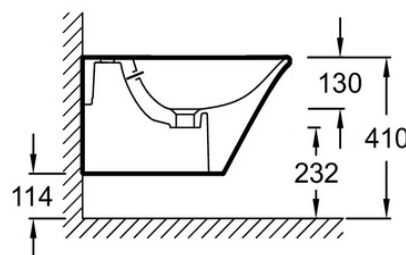

EMH0002

Коллекция : GRANDS BOULEVARDS

Отделки*:

00 - Белый

Общие характеристики :

Технические характеристики

- РАЗМЕРЫ (СМ): 54x37 см
- МАТЕРИАЛ: Огнеупорная керамика
- ВЕС: 17.5 кг
- УСТАНОВКА: Подвесная

Общая информация

: Подвесное биде. EMH0002. Коллекция : GRANDS BOULEVARDS. РАЗМЕРЫ (СМ): 54x37 см. ВЕС: 17.5 кг. МАТЕРИАЛ: Огнеупорная керамика. УСТАНОВКА: Подвесная.

*В зависимости от конфигурации компьютера или настроек принтера, технических факторов и характеристик, цвета, которые Вы видите могут не полностью соответствовать настоящим цветам и являться схематическими.