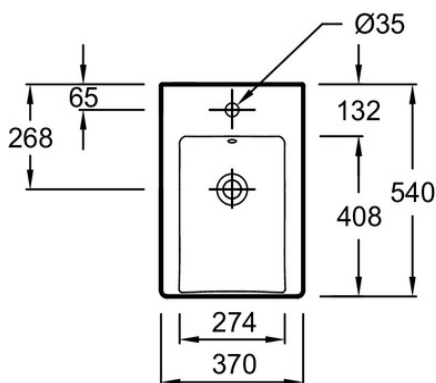

EMH0002

Коллекция : GRANDS BOULEVARDS

Отделки*:

00 - Белый

Общие характеристики :

Технические характеристики

- РАЗМЕРЫ (СМ): 54x37 см
- МАТЕРИАЛ: Огнеупорная керамика
- ВЕС: 17.5 кг
- УСТАНОВКА: Подвесная

Общая информация

: Подвесное биде. EMH0002. Коллекция : GRANDS BOULEVARDS. РАЗМЕРЫ (СМ): 54x37 см. ВЕС: 17.5 кг. МАТЕРИАЛ: Огнеупорная керамика. УСТАНОВКА: Подвесная.

*В зависимости от конфигурации компьютера или настроек принтера, технических факторов и характеристик, цвета, которые Вы видите могут не полностью соответствовать настоящим цветам и являться схематическими.