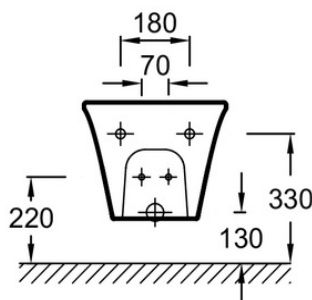

EMH0002

Коллекция : GRANDS BOULEVARDS

Отделки*:

00 - Белый

Общие характеристики :

Технические характеристики

- РАЗМЕРЫ (СМ): 54x37 см
- МАТЕРИАЛ: Огнеупорная керамика
- ВЕС: 17.5 кг
- УСТАНОВКА: Подвесная

Общая информация

: Подвесное биде. EMH0002. Коллекция : GRANDS BOULEVARDS. РАЗМЕРЫ (СМ): 54x37 см. ВЕС: 17.5 кг. МАТЕРИАЛ: Огнеупорная керамика. УСТАНОВКА: Подвесная.

*В зависимости от конфигурации компьютера или настроек принтера, технических факторов и характеристик, цвета, которые Вы видите могут не полностью соответствовать настоящим цветам и являться схематическими.