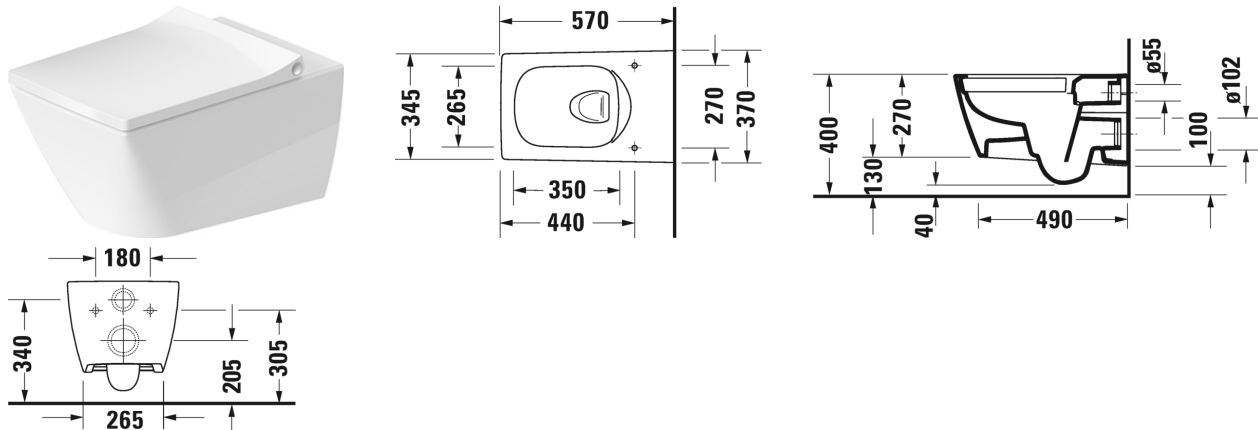

Viü Унитаз подвесной Duravit Rimless® # 251109..00 / 251109..00

| < 370 мм > |

Унитаз подвесной Duravit Rimless®	Размеры	Вес	Номер заказа
без смывного края, с вертикальным смывом, вкл. крепление Durafix			
Цвета			
00 Белый Alpin 20 HygieneGlaze (антибактериальная керамическая глазурь с практически неограниченной эффективностью)			
Вариант			
♣ 4,5 л	370 x 570 мм	27,000 кг	251109..00
♣ 4,5 л	370 x 570 мм	27,000 кг	251109..00
Справка			
Крепление Durafix для скрытого монтажа включено в поставку			
Сантехническая керамика со специальным покрытием WonderGliss остается чистой и красивой в течение долгого времени. При заказе WonderGliss добавьте "1" на 11-м месте в артикуле модели.			
Аксессуары для керамики			
Крепление для подвесного биде и подвесного унитаза	Ø 12 x 180 мм	0,200 кг	006500
Принадлежности			
Звукоизоляция для подвесного унитаза		0,300 кг	005064
Соответствующая продукция			
Сиденье для унитаза съемный вариант, петли: нерж. сталь, с автоматическим закрыванием,			002119

**Viü Унитаз подвесной Duravit Rimless® # 251109..00 /
251109..00**

|< 370 мм >|

Сиденье для унитаза съемный вариант, петли: нерж. сталь,
без автоматического опускания,

002111

Все чертежи содержат необходимые размеры с соблюдением стандартных допусков. Они указаны в мм и не являются обязательными. Точные размеры, в частности для монтажа по индивидуальному заказу, можно получить только по готовому изделию.