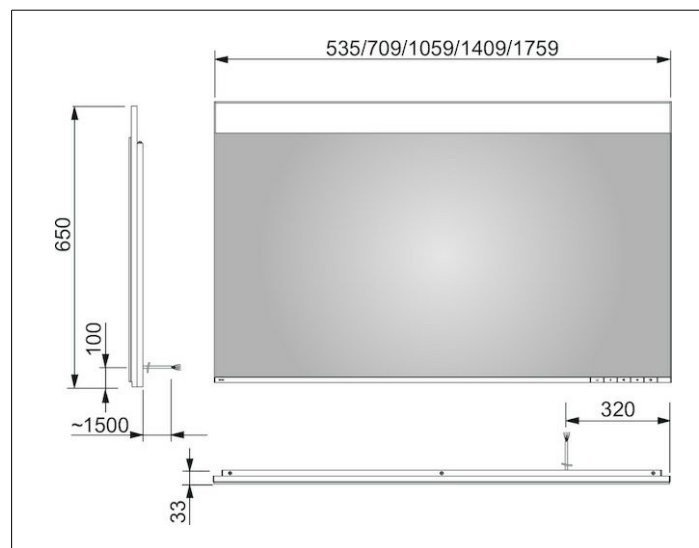

Edition 400**11596172504 Зеркало с подсветкой****ИЗДЕЛИЕ****ЧЕРТЕЖ****ОПИСАНИЕ ИЗДЕЛИЯ**

с подогревом зеркального полотна
бесступенчатая настройка тона подсветки от 2700
Кельвин (теплая белая) до 6500 Кельвин (дневной свет),
обрамление из алюминия

бесступенчатый реостат/диммер

EEK: C , 26 kWh/1000h

ПОВЕРХНОСТЬ

26 Вт + 90 Вт

ГАБАРИТЫ

1410 x 650 x 33 mm