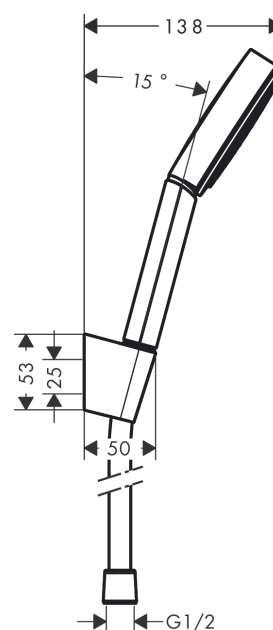

Pulsify S

Душевой набор с держателем 105 1jet, шланг 125 см

Поверхности : **матовый белый** Артикульный номер: **24301700**

Описание

Характеристики

- состоит из: ручной душ, держатель для душа, шланг для душа
- размер душевого диска: 105 мм
- тип струи: PowderRain
- максимальный расход воды при 3 бар: 13,5 л/мин
- хромированные настенные крепления из пластика

Технология

Награды за дизайн

reddot winner 2021

Продукт

Чертеж

График расхода воды