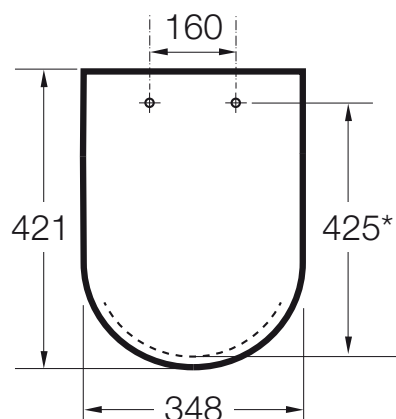

Технические чертежи