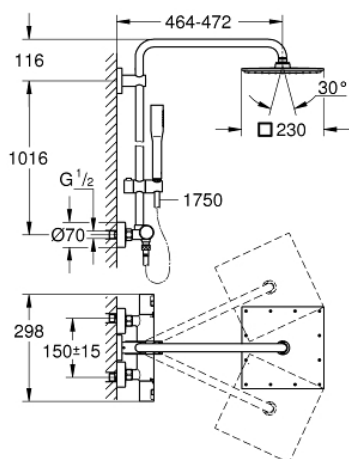

### ОПИСАНИЕ ПРОДУКТА

- включает в себя:
- горизонтальный поворотный душевой **кронштейн 450 мм**
- настенный термостат с аквадиммером
- выбор между:
- верхний душ 230 x 230 мм
- металл
- душевая струя Rain
- с шаровым шарниром
- угол поворота  $\pm 15^\circ$
- ручной душ Vitalio Get Stick (27 458 000)
- регулируется по высоте с помощью скользящего элемента
- душевой шланг VitalioFlex Silver 1.750 mm,  $\frac{1}{2}$ " x  $\frac{1}{2}$ " (27 506 000)
- минимальный расход воды 7л/мин
- **GROHE DreamSpray** превосходный поток воды
- **GROHE StarLight** хромированная поверхность
- **GROHE TurboStat** встроенный термоэлемент
- **GROHE SafeStop** стопор безопасности при 38°C
- 
- **GROHE SafeStop Plus** опционно ограничитель температуры на 43°C, включен
- система **SpeedClean** против известковых отложений
- **внутренний охлаждающий канал** для продолжительного срока службы
- **Twistfree** против перекручивания шланга
- совместим с проточным водонагревателем **только** выше 18 кВт/ч, а также с накопительную информацию)
- дополнительная опция: полочка GROHE EasyReach (26 362)