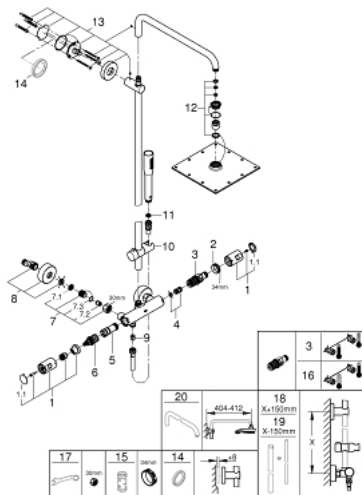

### ЗАПАСНЫЕ ЧАСТИ

- 1: handle (Order-nr. 47728000)
- 1.1: колпачок (Order-nr. 6458500M)
- 2: Крепежное кольцо (Order-nr. 47743000)
- 3: Картридж (Order-nr. 47439000)
- 4: Звукоизоляция (Order-nr. 47398000)
- 5: Подключение (Order-nr. 47751000)
- 6: Аквадиммер (Order-nr. 12433000)
- 7: Обратный клапан (Order-nr. 47189000)
- 7.1: Фильтр-сетка (Order-nr. 0726400M)
- 7.2: Обратный клапан (Order-nr. 08565000)
- 7.3: O-кольцо (Order-nr. 0305500M)
- 8: S-образный эксцентрик (Order-nr. 12662000)
- 9: Обратный клапан (Order-nr. 08565000)
- 10: Скользящий элемент (Order-nr. 12140000)
- 11: Фильтр-сетка (Order-nr. 0700200M)
- 12: Spare part set (Order-nr. 48471000)
- 13: Держатель душевой штанги (Order-nr. 48279000)
- 14: Шайба выравнивания (Order-nr. 27180000)\*
- 15: Ключ (Order-nr. 19332000)\*
- 16: Реверсивный термозаэлемент 1/2 (Order-nr. 47175000)\*
- 17: специальный ключ (Order-nr. 19377000)\*
- 18: Штанга Euphoria (Order-nr. 48053000)\*
- 19: Штанга душевая (Order-nr. 48054000)\*
- 20: Shower arm for shower systems (Order-nr. 14047000)\*