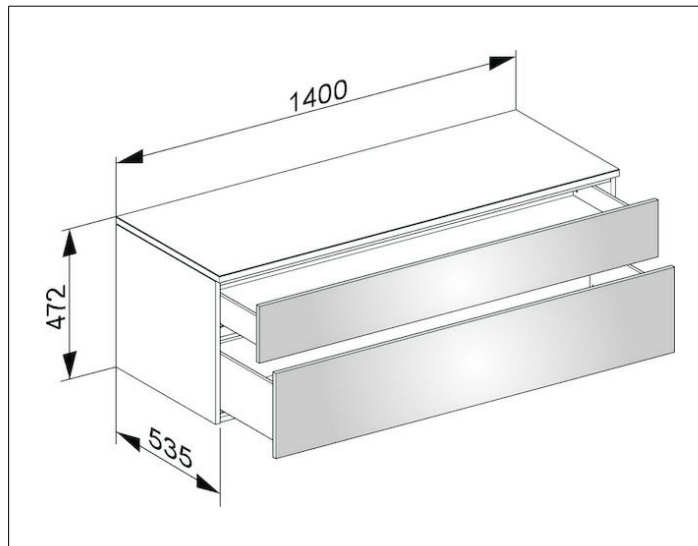

Edition 400

31763XX0000 Боковая тумба

ИЗДЕЛИЕ

ЧЕРТЕЖ

ОПИСАНИЕ ИЗДЕЛИЯ

подвесная
2 выдвижных фронтальных ящика с нажимным
открыванием Push-to-Open и доводчиком,
высота верхнего выдвижного ящика 180 мм
нижнего - 270 мм

ПОВЕРХНОСТЬ

37, 38, 39, 45

ГАБАРИТЫ

1400 x 472 x 535 mm