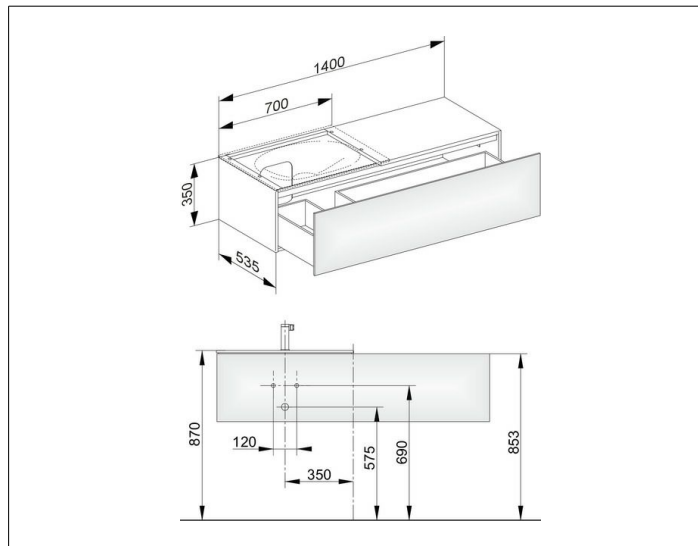

Edition 11

31165XX0000 Тумба под умывальник

ИЗДЕЛИЕ**ЧЕРТЕЖ****ОПИСАНИЕ ИЗДЕЛИЯ**

подходит к керамическому умывальнику арт. 31140,
1 выдвижной фронт с нажимным открыванием push-to-open
вкл. пластиковый сифон 1 1/4 x 32

ОБОРУДОВАНИЕ

- 2 передвижных ящика для хранения (190 x 70 x 413 мм)

ПОВЕРХНОСТЬ

37, 38, 39

ГАБАРИТЫ

1400 x 350 x 535 мм