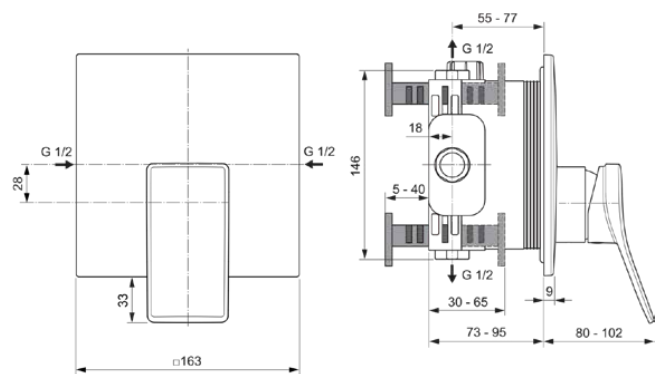

CONCA

A7373A2

CONCA | Встраиваемый смеситель для душа 163x80x196 мм в покрытии шлифованное золото, Kit 1 required (A1000), 23 l/min (3 bar) | Технология Click, EPD, Технология PVD

Фото и схема

Общая информация

Тип изделия:	Смесители для душа
Подтип изделия:	Встраиваемый смеситель для душа
Бренд:	Ideal Standard
Коллекция:	CONCA
Дизайнер:	Palomba Serafini Associati
Colour:	A2 - Шлифованное Золото
Эффект обработки поверхности:	Шелковисто-матовые
Высота (мм):	196
Ширина (мм):	163
Длина / Проекция (мм):	80 - 102
Способ крепления:	Необходим внутренний комплект 1
Рекомендуемый встроенный комплект:	A1000
Вес нетто (кг):	1.34
EAN-код:	3800861085447

CONCA

A7373A2

CONCA | Встраиваемый смеситель для душа 163x80x196 mm в покрытии шлифованное золото, Kit 1 required (A1000), 23 l/min (3 bar) | Технология Click, EPD, Технология PVD

Спецификации с продукцией

Макс. Сила потока (при 300 кПа) (л):	23
Макс. Сила потока (при 300 кПа) (л) для всех типов выпуска:	23
Макс. расход воды при 300 кПа для излив:	23
Макс. рабочее давление (bar):	10
Мин. рабочее давление (bar):	0.5
PVD технология:	Да
Форма отражателя (лей):	Квадратные
Отделка поверхности:	PVD
Эффект обработки поверхности:	Шелковисто-матовые
Ограничитель температуры:	Да
Тип рукоятки:	Рычаг
Тип температурного контроля:	Ручное управление
С отражателем (ми):	Да
С рукояткой (ками):	Да
С комплектом ручного душа:	Нет
С верхним душем:	Нет
С уплотняющей прокладкой:	Да
С душевым комплектом:	Нет
Способ крепления:	Необходим внутренний комплект 1
Способ монтажа:	Настенный / встраиваемый
S-коннекторы с пониженным уровнем шума:	Нет
С S-соединениями:	Нет