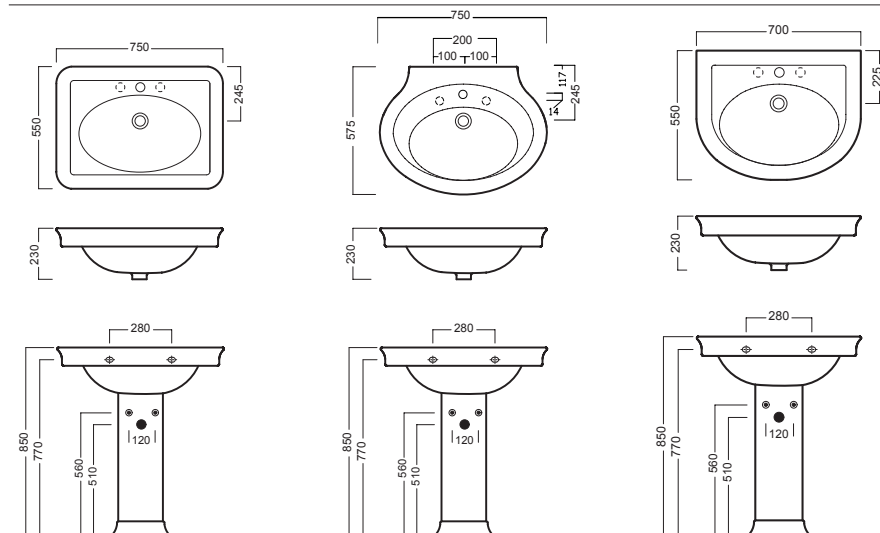

DOLCEVITA

750x550
750x575
700x550

Lavabi sospesi a muro, completi di fissaggi.
Integrabili con colonna in ceramica.

Wall-hung washbasins, complete with fixing
elements. Can be combined with ceramic
column.

Washbecken wandhängend, inklusive
Halterungen. Ergänzbar mit Keramiksäule.

Lavabos suspendu au mur, livré avec kit de
fixation. Intégrables avec colonne en céramique.

Lavabos suspendido en la pared, completo de
sistema de fijación. Integrables con columna de
cerámica.

Подвесной настенный умывальник в
комплекте с крепежом. Может быть
дополнен керамическим пьедесталом.

RETTANGOLARE 75

YO EJ01 R 75

OVALE 75

YO EW01 O 75

SEMICIRCOLARE 70

YO EX01 S 70

INSTALLAZIONE INSTALLATION

sospeso
wall hung

ACCESSORI ACCESSORIES

YR47
fissaggio lavabo
fixing bolt for washbasin

YXMY
sifone di scarico
drain trap

YXMQ (BI-White)
YXMR (CR-Chrome)
piletta con tappo "Up & Down"
drain siphon with "Up & Down" cap

YO EK01
colonna
pedestal

DISEGNO TECNICO TECHNICAL DESIGN

01 BIANCO
WHITE