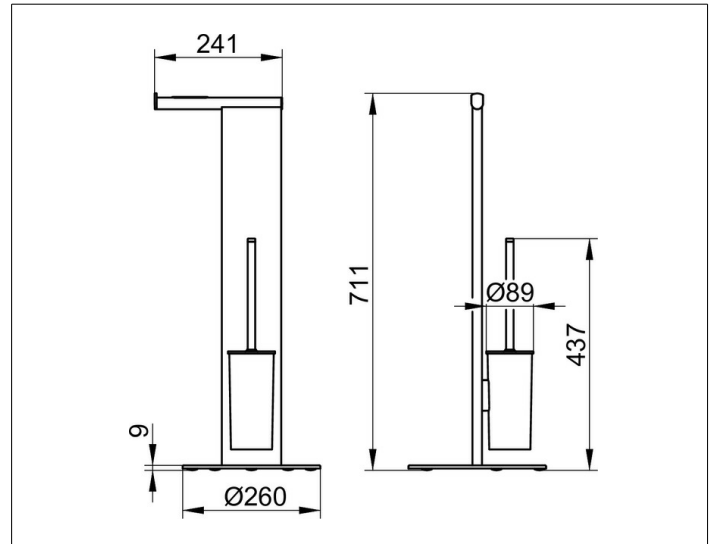

Universalartikel

04986510101 Унитаз напольный

ИЗДЕЛИЕ

ЧЕРТЕЖ

ПОВЕРХНОСТЬ

белый/хром