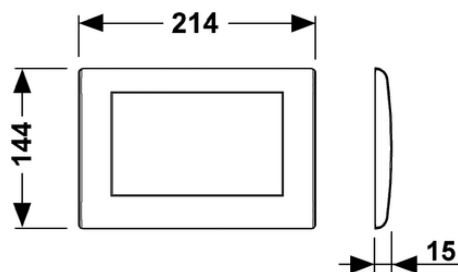

Панель смыва унитаза TECEplanus для одинарной системы смыва

номенклатурный номер : 9240314

Цвет: Белый глянцевый
 Выставочные образцы: Да
 К 1: 1 шт.
 К 2: 10 шт.

описание:

Панель смыва из нержавеющей стали для смывных бачков TECE, фронтальная или верхняя установка, фиксация с помощью потайных винтов. Упорное кольцо с резиновыми накладками с обеих сторон. В комплект входит толкатель и комплект крепежных элементов. Совместима с контейнером для гигиенических таблеток.
 Размеры: (ш x в x г): 214 x 144 x 15 мм

данные о продажах:

наименование товара: Панель смыва унитаза TECEplanus, белый глянцевый, система одинарного смыва
 Группа товаров: 904
 Группа продукции: 2009040020

Чертежи:

Запасные части:

- | | | |
|---|---------|--|
| 1 | 9820020 | Пружины клавиш (2 шт.) |
| 2 | 9820021 | Резиновые уплотнители (2 шт.) |
| 3 | 9820024 | Резиновые амортизаторы (2 шт.) |
| 4 | 9820022 | Толкатели (2 шт.) |
| 5 | 9820263 | Винты для крепления панели смыва, комплект 2 шт. |
| 6 | 9820327 | Монтажная рамка TECEplanus |