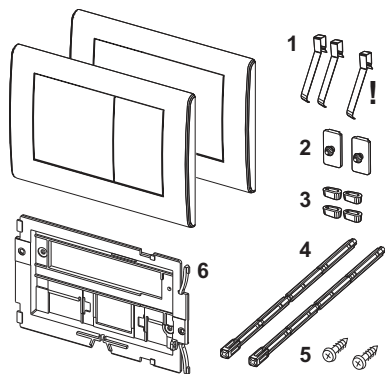

Панель смыва унитаза TECEplanus для одинарной системы смыва

номенклатурный номер : 9240314

Цвет: Белый глянцевый
 Выставочные образцы: Да
 К 1: 1 шт.
 К 2: 10 шт.

описание:

Панель смыва из нержавеющей стали для смывных бачков TECE, фронтальная или верхняя установка, фиксация с помощью потайных винтов. Упорное кольцо с резиновыми накладками с обеих сторон. В комплект входит толкатель и комплект крепежных элементов. Совместима с контейнером для гигиенических таблеток.
 Размеры: (ш x в x г): 214 x 144 x 15 мм

данные о продажах:

наименование товара: Панель смыва унитаза TECEplanus, белый глянцевый, система одинарного смыва
 Группа товаров: 904
 Группа продукции: 2009040020

Чертежи:

Запасные части:

- | | | |
|---|---------|--|
| 1 | 9820020 | Пружины клавиш (2 шт.) |
| 2 | 9820021 | Резиновые уплотнители (2 шт.) |
| 3 | 9820024 | Резиновые амортизаторы (2 шт.) |
| 4 | 9820022 | Толкатели (2 шт.) |
| 5 | 9820263 | Винты для крепления панели смыва, комплект 2 шт. |
| 6 | 9820327 | Монтажная рамка TECEplanus |