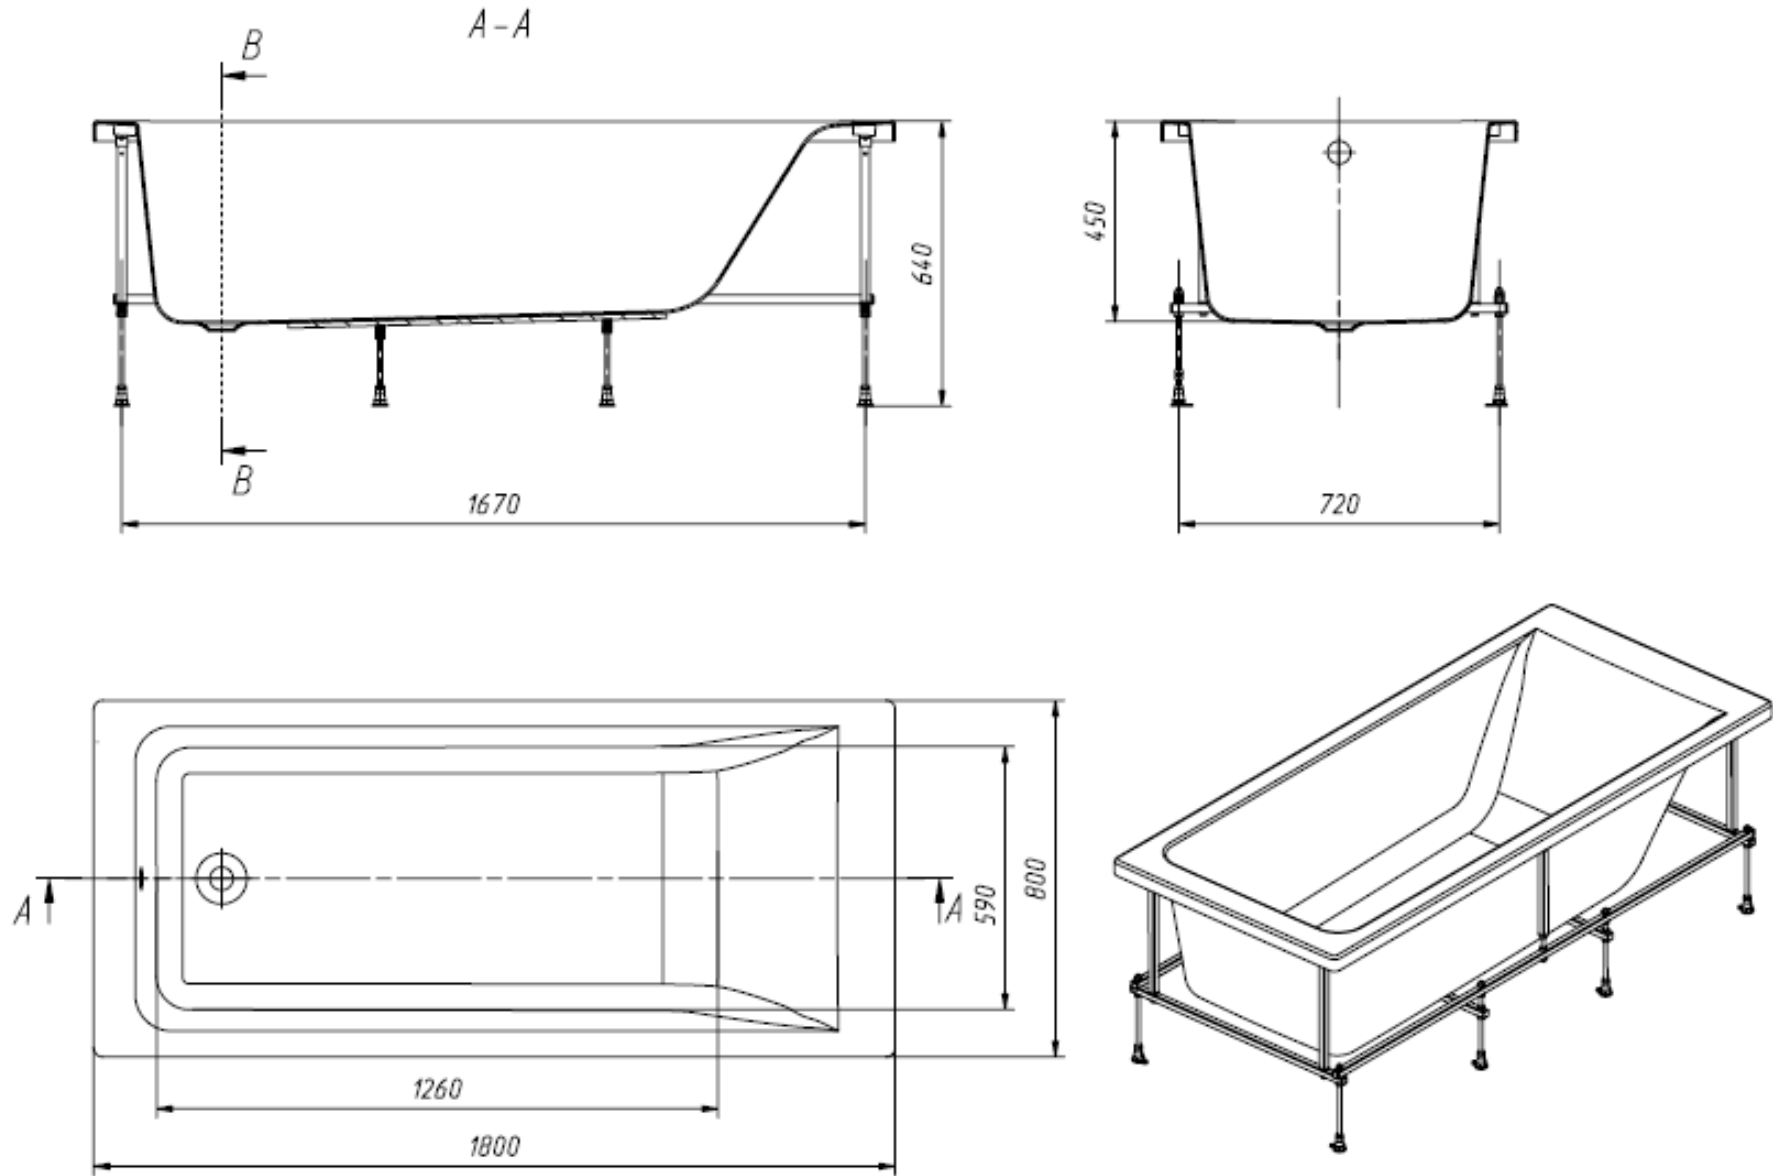

Чертеж

**EASY 1800x800**

Рекомендованная  
высота установки  
64 см

**ЛОГИСТИЧЕСКИЕ ДАННЫЕ**

Артикул	Наименование	EAN-код	Шт./паллета	Длина паллеты, мм	Ширина паллеты, мм	Высота паллеты, мм	Объем, м3	Вес нетто, кг	Вес брутто, кг
7.2486.1.800.0	Easy 180x80 акриловая ванна прямоугольная белая	4640021624463	10	1 200,00	800	1 950,00	0,648	36	36,5
7.2591.2.100.0	Панель фронтальная для ванны Easy 180x80 белая	4640021624470	15	1 890,00	890	1 950,00	0,031	4,95	5,5
7.2591.2.200.0	Панель боковая 80 для ванны Easy 180x80 правая белая	4640021624487	20	870	650	850,00	0,014	1,6	1,9
7.2591.2.300.0	Панель боковая 80 для ванны Easy 180x80 левая белая	4640021624494	20	870	650	1 230,00	0,014	1,6	1,9
7.25P0.2.800.0	Монтажный комплект к ванне Easy 180x80	4640021624500	15	850	650	1 836,00	0,031	10,9	11,4