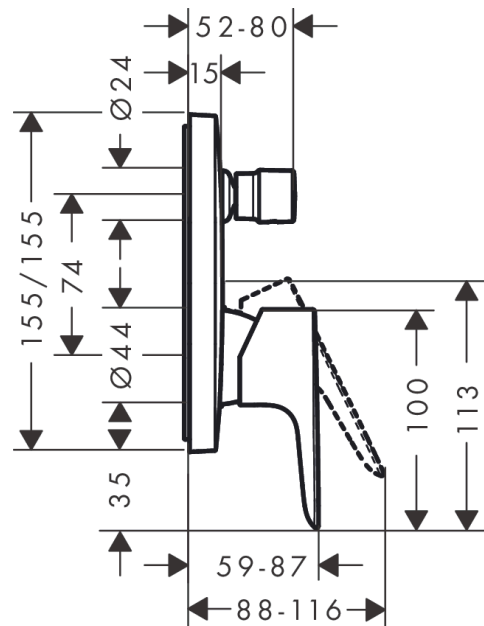

Talis E

Смеситель для ванны, однорычажный, СМ, со встроенной защитной комбинацией
 Поверхности : **шлиф. черный хром** Артикульный номер: **71474340**

Описание

Характеристики

- вид соединения: скрытая часть
- керамический узел смешивания
- регулируемое ограничение температуры
- с переключателем вакуумного типа

Продукт

Чертеж

График расхода воды