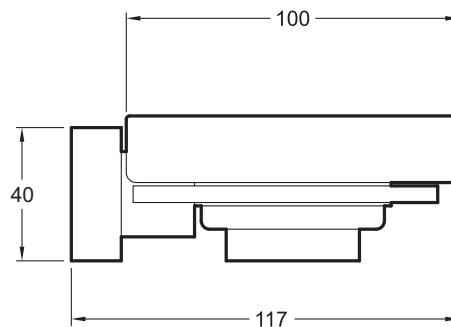

Е77868

Коллекция: Е0

Отделки\*:

СР - Хром

### Технические характеристики

- ТИП УСТАНОВКИ: Крепление к стене

### Общая информация

Спецификация продукта: Мыльница. Е77868. Коллекция: Е0. ТИП УСТАНОВКИ: Крепление к стене.