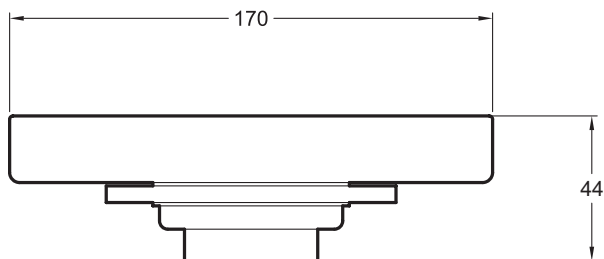

Е77868

Коллекция: Е0

Отделки\*:

СР - Хром

### Технические характеристики

- ТИП УСТАНОВКИ: Крепление к стене

### Общая информация

Спецификация продукта: Мыльница. Е77868. Коллекция: Е0. ТИП УСТАНОВКИ: Крепление к стене.