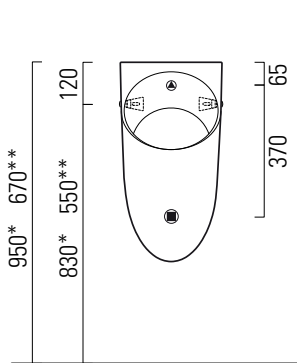

## orinatoio 36x25

Orinatoio  
Urinal  
36x25  
9,8 kg

ORINATOIO SOSPESO con fori diaframmati per fissaggio del coperchio.

WALL MOUNTED URINAL with diaphragm holes for cover fixing.

Colori - Colours	Codici - Codes	Scarico- Flush
<input type="radio"/> Bianco lucido - White glossy	889711	parete - wall