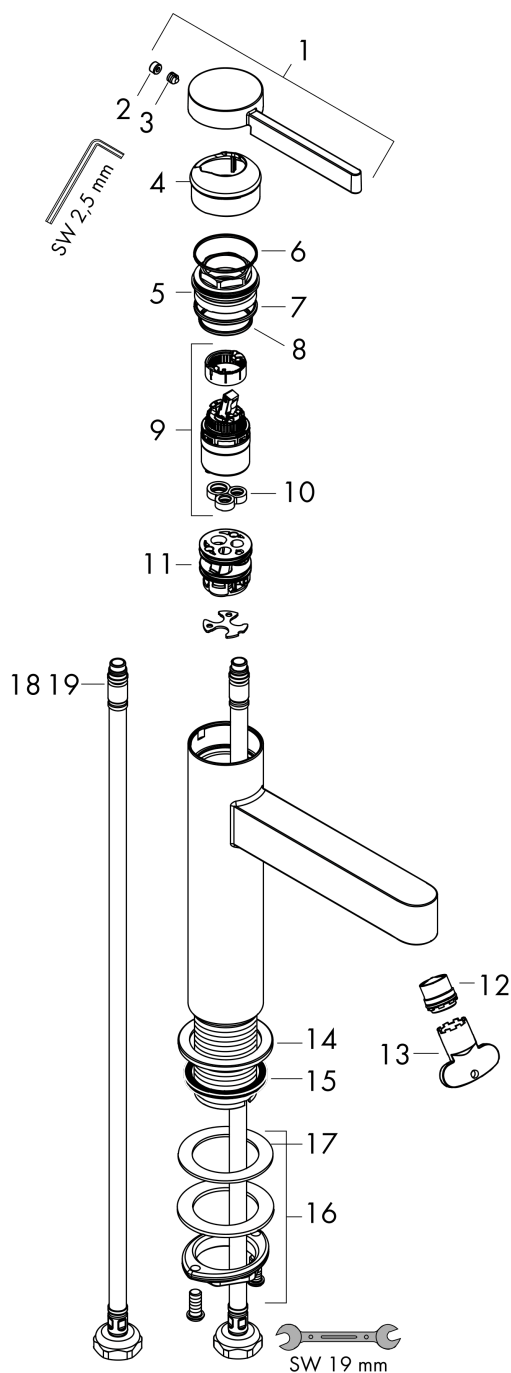

Finoris

Смеситель для раковины, однорычажный, 110 со сливным клапаном Push-Open

Поверхности : матовый черный Артикулный номер: 76023670

Описание

Характеристики

- состоит из: однорычажный смеситель для раковины, слив/перелив
- ComfortZone 110
- выступ 139 мм
- тип струи: ламинарная струя
- максимальный расход воды при 3 бар: 5 л/мин
- керамический узел смешивания
- регулируемое ограничение температуры
- подходит для проточных водонагревателей
- сливной клапан Push-Open G 1 ¼
- материал сливного набора: металл
- вид соединения: соединительные шланги G ¾

Технология

Награды за дизайн

reddot winner 2021

Продукт

Чертеж

График расхода воды

Finoris

Смеситель для раковины, однорычажный, 110 со сливным клапаном Push-Open

Поверхности : **матовый черный** Артикульный номер: **76023670**

Покомпонентное изображение

Год выпуска: >06/21

Finoris**Смеситель для раковины, однорычажный, 110 со сливным клапаном Push-Open**Поверхности : **матовый черный** Артикульный номер: **76023670****Перечень запасных частей**

Год выпуска: >06/21

Позиция	Описание	Артикульный номер	PC	PU
1	handle	94266670	-	1
2	screw cover	93735460	-	1
3	hollow set screw M5x5	98446000	-	1
4	flange	93737670	-	1
5	nut	92926000	-	1
6	O-ring 30x1,5	98433000	-	1
7	O-ring 29x2	98391000	-	1
8	O-ring 25x1,5	98146000	-	1
9	cartridge, assy	93760000	-	1
10	seal	93383000	-	1
11	adapter for cartridge	98866000	-	1
12	spray former	93973000	-	1
13	special tool	98987000	-	1
14	escutcheon	94265670	-	1
15	flat seal	98749000	-	1
16	fixing set (Ø 32)	13961000	-	1
17	lever collar	97548000	-	1
18	connection hose 600 mm M8x0,75 G3/8	96556000	-	1
19	O-ring 6,6x1,6	93019000	-	1
a	push-open waste set	50100670	-	1
b	fixation extension 35 mm	13898000	-	1