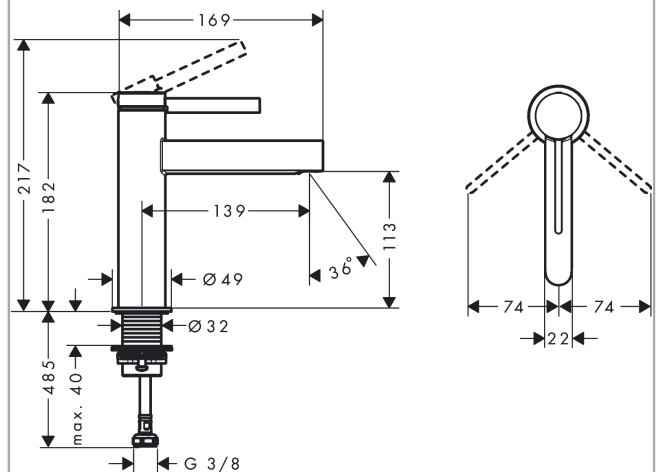

Технология

Награды за дизайн

reddot winner 2021

Продукт

Чертеж

График расхода воды

Finoris

Смеситель для раковины, однорычажный, 110 со сливным клапаном Push-Open

Поверхности : **матовый черный** Артикульный номер: **76023670**

Покомпонентное изображение

Год выпуска: >06/21

Finoris**Смеситель для раковины, однорычажный, 110 со сливным клапаном Push-Open**Поверхности : **матовый черный** Артикульный номер: **76023670****Перечень запасных частей**

Год выпуска: >06/21

Позиция	Описание	Артикульный номер	PC	PU
1	handle	94266670	-	1
2	screw cover	93735460	-	1
3	hollow set screw M5x5	98446000	-	1
4	flange	93737670	-	1
5	nut	92926000	-	1
6	O-ring 30x1,5	98433000	-	1
7	O-ring 29x2	98391000	-	1
8	O-ring 25x1,5	98146000	-	1
9	cartridge, assy	93760000	-	1
10	seal	93383000	-	1
11	adapter for cartridge	98866000	-	1
12	spray former	93973000	-	1
13	special tool	98987000	-	1
14	escutcheon	94265670	-	1
15	flat seal	98749000	-	1
16	fixing set (Ø 32)	13961000	-	1
17	lever collar	97548000	-	1
18	connection hose 600 mm M8x0,75 G3/8	96556000	-	1
19	O-ring 6,6x1,6	93019000	-	1
a	push-open waste set	50100670	-	1
b	fixation extension 35 mm	13898000	-	1