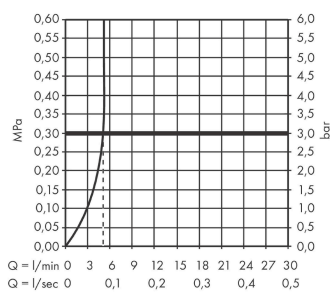

Технология

Награды за дизайн

reddot winner 2021

Продукт

Чертеж

График расхода воды

Finoris

Смеситель для раковины, однорычажный, 110 со сливным клапаном Push-Open