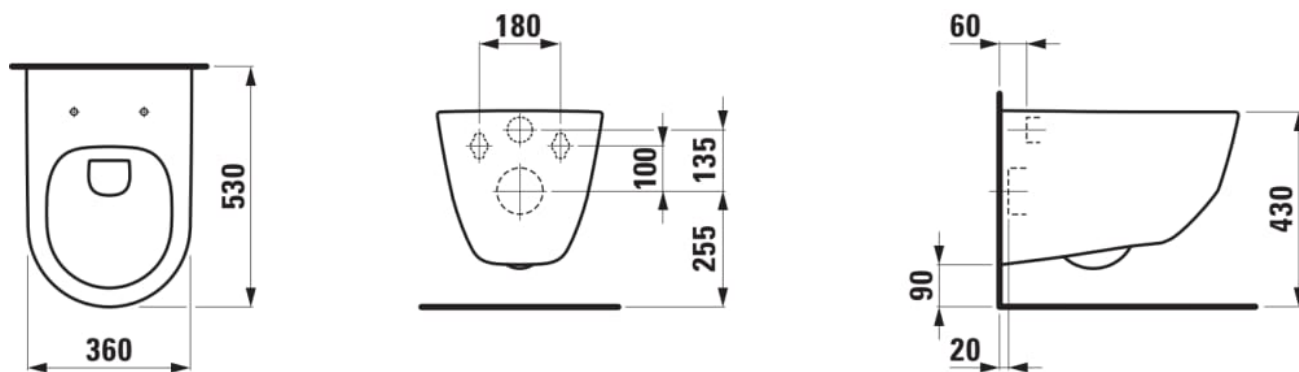

LAUFEN PRO

Унитаз подвесной безободковый, с тонким сиденьем мягкое закрывание

РАЗМЕРЫ

Длина 530 mm
Ширина 360 mm
Высота 345 mm

ЦВЕТ И ОТДЕЛКА

000 Белый

ОПЦИИ

000 - стандартные опции

Rimless

SeatAndCoverIncluded

Вес нетто (кг) : 23

Система слива : Глубокое смывание

Тип выпуска : Горизонтальный

Тип установки : Подвесной

Форма : Круглый

ТЕХНИЧЕСКИЕ ЧЕРТЕЖИ