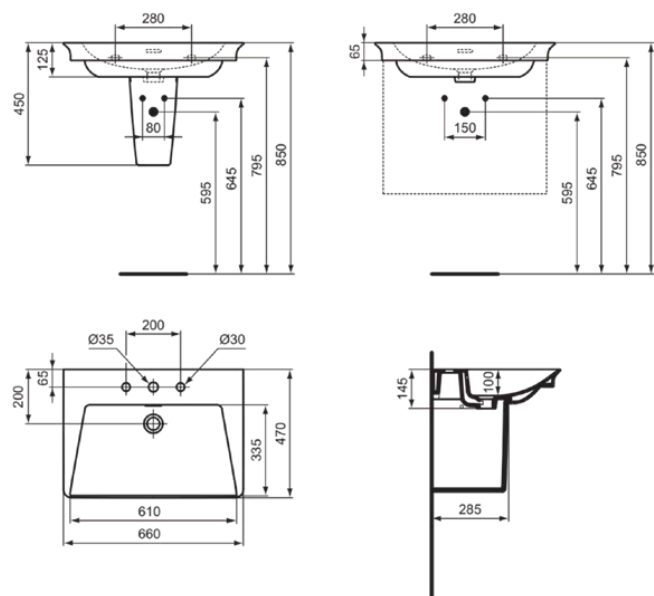

LDV

E267501

LDV | Раковина 660x470x145 mm в покрытии белый глянцевый, 3 отверстие под смеситель, с переливом

Фото и схема

Общая информация

Тип изделия:	Раковины
Подтип изделия:	Раковина
Бренд:	Ideal Standard
Коллекция:	LDV
Дизайнер:	Palomba Serafini Associati
Colour:	01 - Белый Глянцевый
Эффект обработки поверхности:	Глянцевые
Высота (мм):	145
Ширина (мм):	660
Длина / Проекция (мм):	470
Способ крепления:	Крепежные болты
Вес нетто (кг):	18.00
EAN-код:	5017830563952

Стандарты продукции и сертификация

Стандарты:	EN 14688
Декларация о классификации характеристик:	CL 25

Спецификации с продукцией

Код цвета:	01
Описание цвета:	белый глянцевый
Угловая модель:	Нет
Для инвалидов:	Нет
С проушиной для цепочки:	Нет
Материал:	Керамика
Качество материала:	Фаянс
Количество отверстий под смесители для каждой раковины:	3
Количество раковин:	1
Видимый перелив:	Да
PVD технология:	Нет
Усиление:	Сзади
Эффект обработки поверхности:	Глянцевые
Положение отверстия для смесителя:	Слева / Справа / По центру
Тип перелива:	Щелевые
Со сливной пробкой:	Нет
С переливом:	Да
С сифоном:	Нет
Способ крепления:	Крепежные болты
Способ монтажа:	Настенные