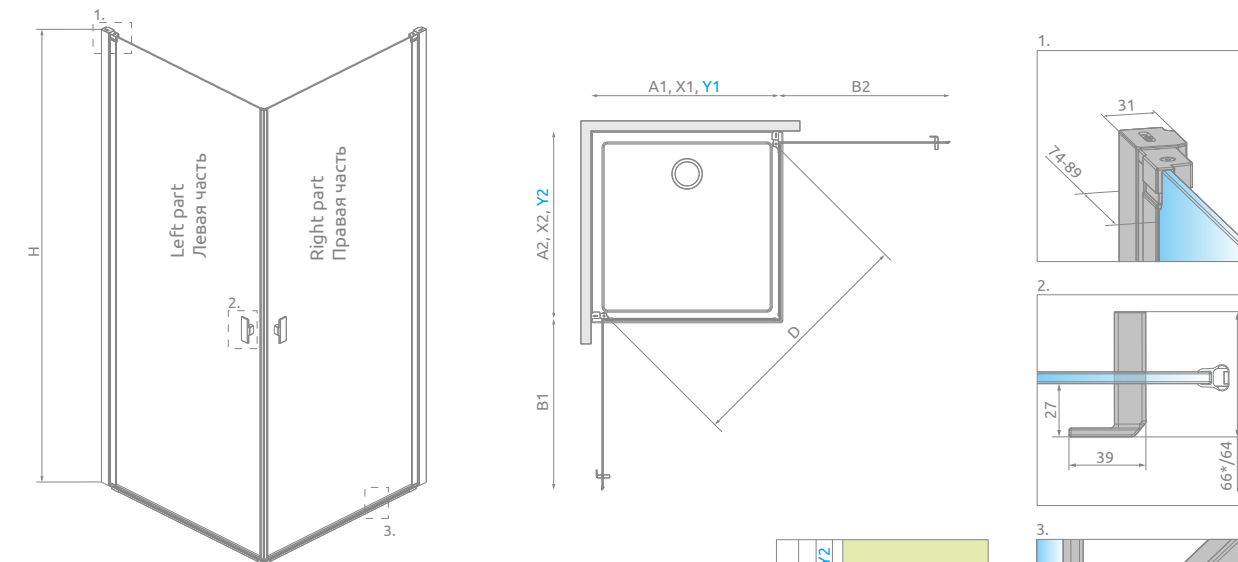

New

Nes 8 KDD I Nes KDD I

Nes 8

Nes

Profile finish:
Данное изделие доступно с фурнитурой цвета:

01 Chrome 54 Black
01 Хром 54 Черный

Nes KDD I + shower board, душевая плита

Shower enclosure set consists of 2 parts: left and right. Please specify both article numbers when making an order.
В заказе надо указать 2 номера артикулов: левой и правой части кабины.

LEFT PART | ЛЕВАЯ ЧАСТЬ КАБИНЫ

Model Модель	Nes 8 KDD I transparent glass – 8 mm / прозрачное стекло – 8 мм		Nes KDD I transparent glass – 6 mm / прозрачное стекло – 6 мм	
	profile finish / цвет фурнитуры CHROME	profile finish / цвет фурнитуры BLACK	profile finish / цвет фурнитуры CHROME	profile finish / цвет фурнитуры BLACK
	Art. No. № арт.	Art. No. № арт.	Art. No. № арт.	Art. No. № арт.
KDD I 80 L	10071080-01-01L	10071080-54-01L	10021080-01-01L	10021080-54-01L
KDD I 90 L	10071090-01-01L	10071090-54-01L	10021090-01-01L	10021090-54-01L
KDD I 100 L	10071100-01-01L	10071100-54-01L	10021100-01-01L	10021100-54-01L

RIGHT PART | ПРАВАЯ ЧАСТЬ КАБИНЫ

Model Модель	Nes 8 KDD I transparent glass – 8 mm / прозрачное стекло – 8 мм		Nes KDD I transparent glass – 6 mm / прозрачное стекло – 6 мм	
	profile finish / цвет фурнитуры CHROME	profile finish / цвет фурнитуры BLACK	profile finish / цвет фурнитуры CHROME	profile finish / цвет фурнитуры BLACK
	Art. No. № арт.	Art. No. № арт.	Art. No. № арт.	Art. No. № арт.
KDD I 80 R	10071080-01-01R	10071080-54-01R	10021080-01-01R	10021080-54-01R
KDD I 90 R	10071090-01-01R	10071090-54-01R	10021090-01-01R	10021090-54-01R
KDD I 100 R	10071100-01-01R	10071100-54-01R	10021100-01-01R	10021100-54-01R