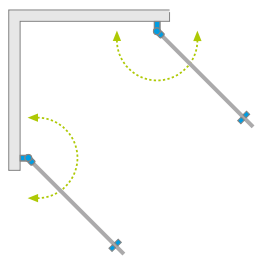

New

Nes 8 KDD I Nes KDD I

Nes 8

Nes

Profile finish:
Данное изделие доступно с фурнитурой цвета:

01 Chrome 54 Black
01 Хром 54 Черный

Nes KDD I + shower board, душевая плита

Shower enclosure set consists of 2 parts: left and right. Please specify both article numbers when making an order.
В заказе надо указать 2 номера артикулов: левой и правой части кабины.

LEFT PART | ЛЕВАЯ ЧАСТЬ КАБИНЫ

Model Модель	Nes 8 KDD I transparent glass – 8 mm / прозрачное стекло – 8 мм		Nes KDD I transparent glass – 6 mm / прозрачное стекло – 6 мм	
	profile finish / цвет фурнитуры CHROME	profile finish / цвет фурнитуры BLACK	profile finish / цвет фурнитуры CHROME	profile finish / цвет фурнитуры BLACK
	Art. No. № арт.	Art. No. № арт.	Art. No. № арт.	Art. No. № арт.
KDD I 80 L	10071080-01-01L	10071080-54-01L	10021080-01-01L	10021080-54-01L
KDD I 90 L	10071090-01-01L	10071090-54-01L	10021090-01-01L	10021090-54-01L
KDD I 100 L	10071100-01-01L	10071100-54-01L	10021100-01-01L	10021100-54-01L

Model Модель	A1	A2	X1	X2	Y1	Y2	B1	B2	D	H
KDD I 80L×80R	800	800	775-790	775-790	770-785	770-785	704	704	970	2000
KDD I 80L×90R	800	900	775-790	875-890	770-785	870-885	704	804	1043	2000
KDD I 80L×100R	800	1000	775-790	975-990	770-785	970-985	704	904	1120	2000
KDD I 90L×80R	900	800	875-890	775-790	870-885	770-785	804	704	1043	2000
KDD I 90L×90R	900	900	875-890	875-890	870-885	870-885	804	804	1111	2000
KDD I 90L×100R	900	1000	875-890	975-990	870-885	970-985	804	904	1184	2000
KDD I 100L×80R	1000	800	975-990	775-790	970-985	770-785	904	704	1120	2000
KDD I 100L×90R	1000	900	975-990	875-890	970-985	870-885	904	804	1184	2000
KDD I 100L×100R	1000	1000	975-990	975-990	970-985	970-985	904	904	1253	2000