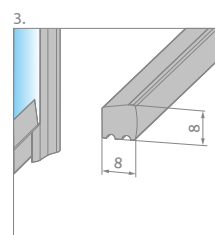

There is possibility of paid replacement of transparent magnetic gaskets for gaskets in black. You should clearly state it in the order.

Под заказ, за дополнительную цену можно заменить стандартные уплотнители на уплотнители в черном цвете. Ваш выбор укажите в заказе.