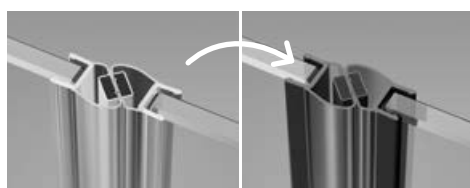

New

Nes 8 KDD I Nes KDD I

Nes 8

Nes

Profile finish:
Данное изделие доступно с фурнитурой цвета:

01 Chrome 54 Black
01 Хром 54 Черный

Nes KDD I + shower board, душевая плита

Shower enclosure set consists of 2 parts: left and right. Please specify both article numbers when making an order.
В заказе надо указать 2 номера артикулов: левой и правой части кабины.

LEFT PART | ЛЕВАЯ ЧАСТЬ КАБИНЫ

Model Модель	Nes 8 KDD I transparent glass – 8 mm / прозрачное стекло – 8 мм		Nes KDD I transparent glass – 6 mm / прозрачное стекло – 6 мм	
	profile finish / цвет фурнитуры CHROME	profile finish / цвет фурнитуры BLACK	profile finish / цвет фурнитуры CHROME	profile finish / цвет фурнитуры BLACK
	Art. No. № арт.	Art. No. № арт.	Art. No. № арт.	Art. No. № арт.
KDD I 80 L	10071080-01-01L	10071080-54-01L	10021080-01-01L	10021080-54-01L
KDD I 90 L	10071090-01-01L	10071090-54-01L	10021090-01-01L	10021090-54-01L
KDD I 100 L	10071100-01-01L	10071100-54-01L	10021100-01-01L	10021100-54-01L

RIGHT PART | ПРАВАЯ ЧАСТЬ КАБИНЫ

Model Модель	Nes 8 KDD I transparent glass – 8 mm / прозрачное стекло – 8 мм		Nes KDD I transparent glass – 6 mm / прозрачное стекло – 6 мм	
	profile finish / цвет фурнитуры CHROME	profile finish / цвет фурнитуры BLACK	profile finish / цвет фурнитуры CHROME	profile finish / цвет фурнитуры BLACK
	Art. No. № арт.	Art. No. № арт.	Art. No. № арт.	Art. No. № арт.
KDD I 80 R	10071080-01-01R	10071080-54-01R	10021080-01-01R	10021080-54-01R
KDD I 90 R	10071090-01-01R	10071090-54-01R	10021090-01-01R	10021090-54-01R
KDD I 100 R	10071100-01-01R	10071100-54-01R	10021100-01-01R	10021100-54-01R