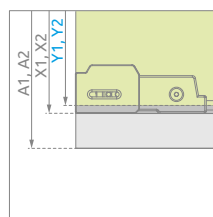

LEFT PART | ЛЕВАЯ ЧАСТЬ КАБИНЫ

Model Модель	Nes 8 KDD I transparent glass – 8 mm / прозрачное стекло – 8 мм		Nes KDD I transparent glass – 6 mm / прозрачное стекло – 6 мм	
	profile finish / цвет фурнитуры CHROME	profile finish / цвет фурнитуры BLACK	profile finish / цвет фурнитуры CHROME	profile finish / цвет фурнитуры BLACK
	Art. No. № арт.	Art. No. № арт.	Art. No. № арт.	Art. No. № арт.
KDD I 80 L	10071080-01-01L	10071080-54-01L	10021080-01-01L	10021080-54-01L
KDD I 90 L	10071090-01-01L	10071090-54-01L	10021090-01-01L	10021090-54-01L
KDD I 100 L	10071100-01-01L	10071100-54-01L	10021100-01-01L	10021100-54-01L

RIGHT PART | ПРАВАЯ ЧАСТЬ КАБИНЫ

Model Модель	Nes 8 KDD I transparent glass – 8 mm / прозрачное стекло – 8 мм		Nes KDD I transparent glass – 6 mm / прозрачное стекло – 6 мм	
	profile finish / цвет фурнитуры CHROME	profile finish / цвет фурнитуры BLACK	profile finish / цвет фурнитуры CHROME	profile finish / цвет фурнитуры BLACK
	Art. No. № арт.	Art. No. № арт.	Art. No. № арт.	Art. No. № арт.
KDD I 80 R	10071080-01-01R	10071080-54-01R	10021080-01-01R	10021080-54-01R
KDD I 90 R	10071090-01-01R	10071090-54-01R	10021090-01-01R	10021090-54-01R
KDD I 100 R	10071100-01-01R	10071100-54-01R	10021100-01-01R	10021100-54-01R

Model Модель	A1	A2	X1	X2	Y1	Y2	B1	B2	D	H
KDD I 80L×80R	800	800	775-790	775-790	770-785	770-785	704	704	970	2000
KDD I 80L×90R	800	900	775-790	875-890	770-785	870-885	704	804	1043	2000
KDD I 80L×100R	800	1000	775-790	975-990	770-785	970-985	704	904	1120	2000
KDD I 90L×80R	900	800	875-890	775-790	870-885	770-785	804	704	1043	2000
KDD I 90L×90R	900	900	875-890	875-890	870-885	870-885	804	804	1111	2000
KDD I 90L×100R	900	1000	875-890	975-990	870-885	970-985	804	904	1184	2000
KDD I 100L×80R	1000	800	975-990	775-790	970-985	770-785	904	704	1120	2000
KDD I 100L×90R	1000	900	975-990	875-890	970-985	870-885	904	804	1184	2000
KDD I 100L×100R	1000	1000	975-990	975-990	970-985	970-985	904	904	1253	2000