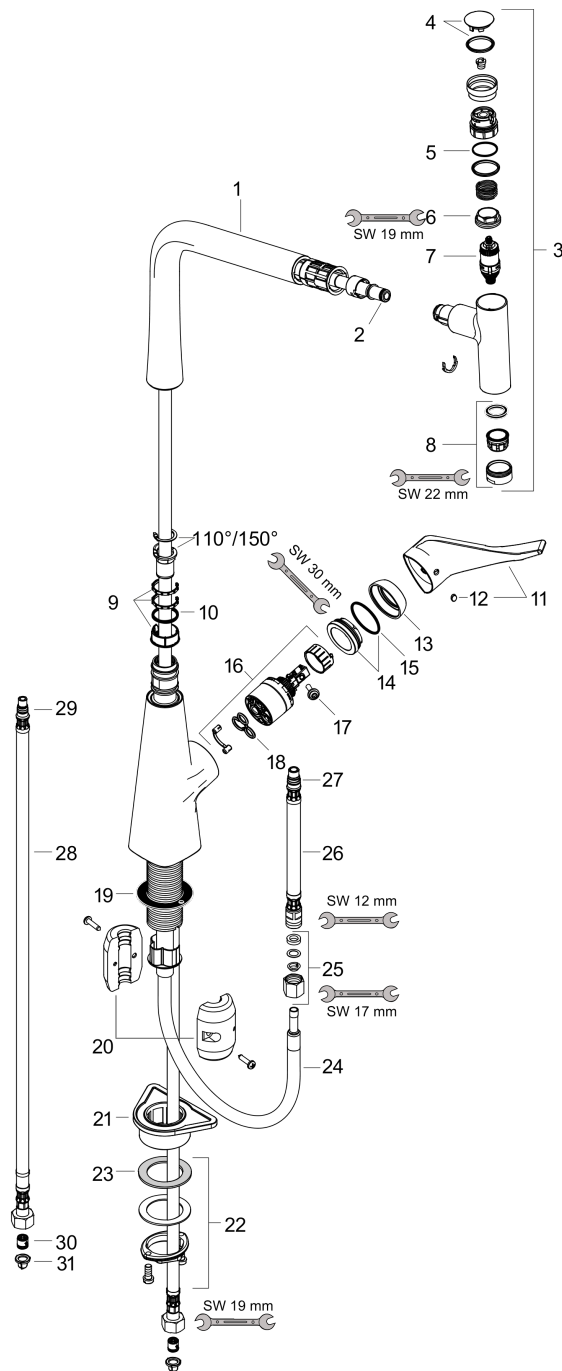

Технология**Продукт****Чертеж**

Metris Select M71

Кухонный смеситель однорычажный, 320, Eco, с вытяжным изливом, 1jet

Поверхности : **хром** Артикульный номер: **14786000**

График расхода воды

Metris Select M71

Кухонный смеситель однорычажный, 320, Есо, с вытяжным изливом, 1jet

Поверхности : хром Артикульный номер: 14786000

Покомпонентное изображение

Год выпуска: >10/19

Metris Select M71**Кухонный смеситель однорычажный, 320, Есо, с вытяжным изливом, 1jet**Поверхности : **хром** Артикульный номер: **14786000****Перечень запасных частей**

Год выпуска: >10/19

Позиция	Описание	Артикульный номер	PC	PU
1	spout cpl.	92736000	-	1
2	O-ring 8x2	98112000	-	1
3	handspray	93562000	-	1
4	cover	92566880	-	1
5	O-Ring 14x1,5	98201000	-	1
6	nut	92567000	-	1
7	shut off unit	98463000	-	1
8	aerator laminar M24x1 (5 l/min)	95987000	-	1
9	set of lever collars	98365000	-	1
10	O-ring 21x2,5	98211000	-	1
11	handle	98455000	-	1
12	screw cover	96338000	-	1
13	flange	95498000	-	1
14	nut	97209000	-	1
15	O-Ring 32x2	98193000	-	1
16	cartridge, assy	95646001	-	1
17	locking screw for handle	95140000	-	1
18	seal	95008000	-	1
19	seal	92582000	-	1
20	weight	92500000	-	1
21	support	97523000	-	1
22	fixing set (Ø 34)	95049000	-	1
23	lever collar	97548000	-	1
24	hose 1,50 m	92569000	-	1
25	squeezing connection	96099000	-	1
26	connection hose 600 mm M10x1	92568000	-	1
27	O-ring 8x1,75	97827000	-	1
28	connection hose 900 mm M8x0,75 G3/8	95372000	-	1
29	O-ring 7x1,5	98422000	-	1
30	non return valve DW 10	96456000	-	1
31	filter packing	95291000	-	1