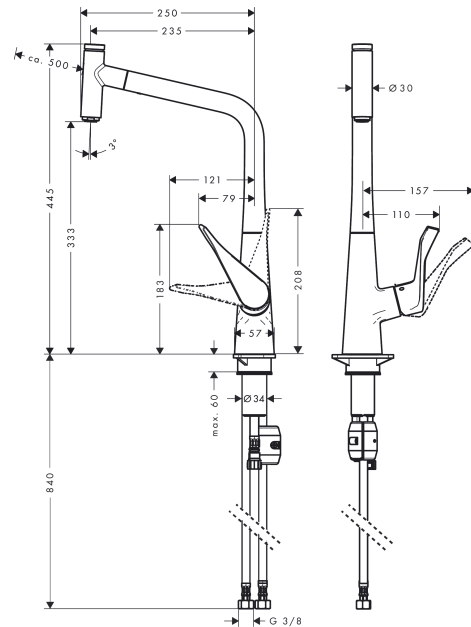

Metris Select M71

Кухонный смеситель однорычажный, 320, Есо, с вытяжным изливом, 1jet

Поверхности : **хром**   Артикульный номер: **14786000**

Описание

Характеристики

- ComfortZone 320
- угол поворота излива: регулировка на 2 уровня, на 110° или 150°
- ламинарная струя
- кнопка Select для комфортного включения/выключения воды
- магнитная система крепления душа MagFit
- максимальный расход воды при 3 бар: 4,3 л/мин
- керамический узел смешивания
- соединительные шланги G 3/8
- регулируемое ограничение температуры
- встроенный клапан обратного тока воды
- не подходит для проточных водонагревателей
- расход ограничен 6 л/мин
- значительное снижение разбрызгивания благодаря плавному включению воды

Технология

Продукт

Чертеж