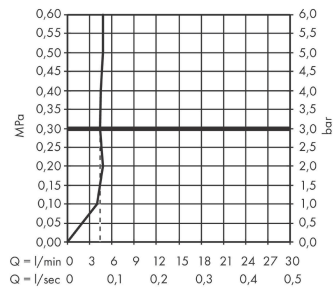

Технология**Продукт****Чертеж**

Metris Select M71

Кухонный смеситель однорычажный, 320, Eco, с вытяжным изливом, 1jet

Поверхности : **хром** Артикульный номер: **14786000**

График расхода воды

Metris Select M71