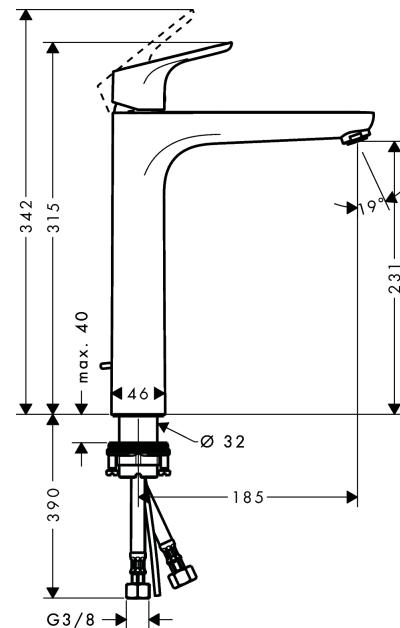

Focus

Смеситель для раковины 230, однорычажный, со сливным гарнитуром

Поверхности : хром Артикулный номер: 31531000

Описание

Характеристики

- состоит из: однорычажный смеситель для раковины, слив/перелив
- ComfortZone 230
- выступ 185 мм
- обычная струя
- расход воды при 3 барах: 5 л/мин
- керамический узел смешивания
- регулируемое ограничение температуры
- подходит для проточных водонагревателей
- донный клапан, 1 1/4"
- материал сливного набора: металл
- вид соединения: соединительные шланги G 3/8

Технология

Продукт

Чертеж

График расхода воды