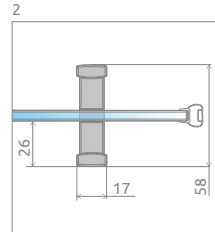

New

Idea Black DWD

Idea DWD + shower board, душевая плита

Model Модель	Width of niche (X) Ширина ниши (X)	Height (H) Высота (H)	TRANSPARENT GLASS ПРОЗРАЧНОЕ СТЕКЛО
			Art. No. № арт.
DWD 140	1385-1415	2005	387124-54-01
DWD 150	1485-1515	2005	387125-54-01
DWD 160	1585-1615	2005	387126-54-01
DWD 170	1685-1715	2005	387127-54-01
DWD 180	1785-1815	2005	387128-54-01
DWD 190	1885-1915	2005	387129-54-01
DWD 200	1985-2015	2005	387120-54-01

Model Модель	X	D	H
DWD 140	1385-1415	550	2005
DWD 150	1485-1515	600	2005
DWD 160	1585-1615	650	2005
DWD 170	1685-1715	700	2005
DWD 180	1785-1815	750	2005
DWD 190	1885-1915	800	2005
DWD 200	1985-2015	850	2005