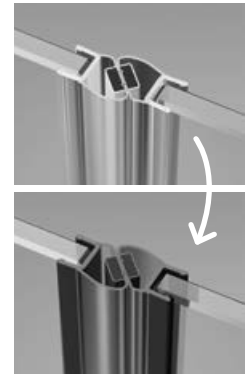

New

Idea Black DWD

Idea DWD + shower board, душевая плита

Model Модель	Width of niche (X) Ширина ниши (X)	Height (H) Высота (H)	TRANSPARENT GLASS ПРОЗРАЧНОЕ СТЕКЛО
			Art. No. № арт.
DWD 140	1385-1415	2005	387124-54-01
DWD 150	1485-1515	2005	387125-54-01
DWD 160	1585-1615	2005	387126-54-01
DWD 170	1685-1715	2005	387127-54-01
DWD 180	1785-1815	2005	387128-54-01
DWD 190	1885-1915	2005	387129-54-01
DWD 200	1985-2015	2005	387120-54-01