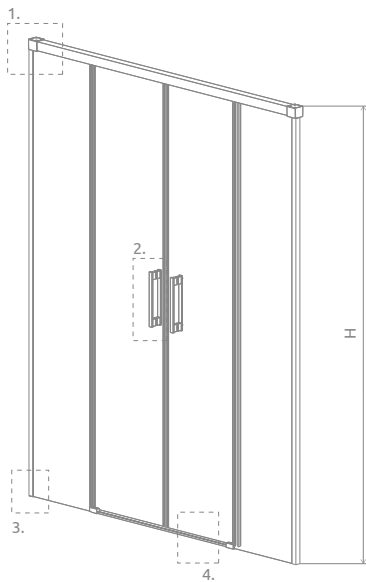

New

Idea Black DWD

Idea DWD + shower board, душевая плита

Model Модель	Width of niche (X) Ширина ниши (X)	Height (H) Высота (H)	TRANSPARENT GLASS ПРОЗРАЧНОЕ СТЕКЛО
			Art. No. № арт.
DWD 140	1385-1415	2005	387124-54-01
DWD 150	1485-1515	2005	387125-54-01
DWD 160	1585-1615	2005	387126-54-01
DWD 170	1685-1715	2005	387127-54-01
DWD 180	1785-1815	2005	387128-54-01
DWD 190	1885-1915	2005	387129-54-01
DWD 200	1985-2015	2005	387120-54-01

Model Модель	X	D	H
DWD 140	1385-1415	550	2005
DWD 150	1485-1515	600	2005
DWD 160	1585-1615	650	2005
DWD 170	1685-1715	700	2005
DWD 180	1785-1815	750	2005
DWD 190	1885-1915	800	2005
DWD 200	1985-2015	850	2005