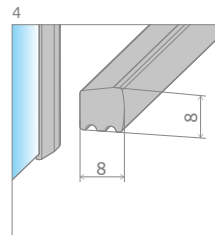

New

Idea Black DWD

Idea DWD + shower board, душевая плита

Model Модель	Width of niche (X) Ширина ниши (X)	Height (H) Высота (H)	TRANSPARENT GLASS ПРОЗРАЧНОЕ СТЕКЛО
			Art. No. № арт.
DWD 140	1385-1415	2005	387124-54-01
DWD 150	1485-1515	2005	387125-54-01
DWD 160	1585-1615	2005	387126-54-01
DWD 170	1685-1715	2005	387127-54-01
DWD 180	1785-1815	2005	387128-54-01
DWD 190	1885-1915	2005	387129-54-01
DWD 200	1985-2015	2005	387120-54-01