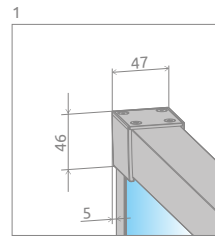

New

Idea Black DWD

Idea DWD + shower board, душевая плита

Model Модель	Width of niche (X) Ширина ниши (X)	Height (H) Высота (H)	TRANSPARENT GLASS ПРОЗРАЧНОЕ СТЕКЛО
			Art. No. № арт.
DWD 140	1385-1415	2005	387124-54-01
DWD 150	1485-1515	2005	387125-54-01
DWD 160	1585-1615	2005	387126-54-01
DWD 170	1685-1715	2005	387127-54-01
DWD 180	1785-1815	2005	387128-54-01
DWD 190	1885-1915	2005	387129-54-01
DWD 200	1985-2015	2005	387120-54-01

Model Модель	X	D	H
DWD 140	1385-1415	550	2005
DWD 150	1485-1515	600	2005
DWD 160	1585-1615	650	2005
DWD 170	1685-1715	700	2005
DWD 180	1785-1815	750	2005
DWD 190	1885-1915	800	2005
DWD 200	1985-2015	850	2005