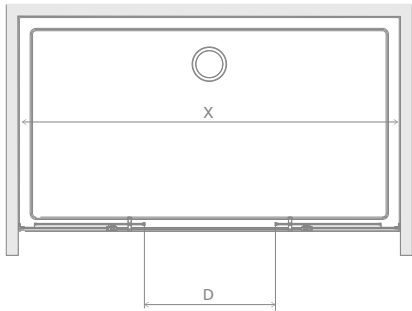

New

Idea Black DWD

Idea DWD + shower board, душевая плита

Model Модель	Width of niche (X) Ширина ниши (X)	Height (H) Высота (H)	TRANSPARENT GLASS ПРОЗРАЧНОЕ СТЕКЛО
			Art. No. № арт.
DWD 140	1385-1415	2005	387124-54-01
DWD 150	1485-1515	2005	387125-54-01
DWD 160	1585-1615	2005	387126-54-01
DWD 170	1685-1715	2005	387127-54-01
DWD 180	1785-1815	2005	387128-54-01
DWD 190	1885-1915	2005	387129-54-01
DWD 200	1985-2015	2005	387120-54-01

Model Модель	X	D	H
DWD 140	1385-1415	550	2005
DWD 150	1485-1515	600	2005
DWD 160	1585-1615	650	2005
DWD 170	1685-1715	700	2005
DWD 180	1785-1815	750	2005
DWD 190	1885-1915	800	2005
DWD 200	1985-2015	850	2005