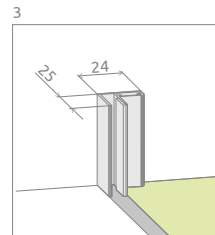

New

Idea Black DWD

Idea DWD + shower board, душевая плита

Model Модель	Width of niche (X) Ширина ниши (X)	Height (H) Высота (H)	TRANSPARENT GLASS ПРОЗРАЧНОЕ СТЕКЛО
			Art. No. № арт.
DWD 140	1385-1415	2005	387124-54-01
DWD 150	1485-1515	2005	387125-54-01
DWD 160	1585-1615	2005	387126-54-01
DWD 170	1685-1715	2005	387127-54-01
DWD 180	1785-1815	2005	387128-54-01
DWD 190	1885-1915	2005	387129-54-01
DWD 200	1985-2015	2005	387120-54-01

Model Модель	X	D	H
DWD 140	1385-1415	550	2005
DWD 150	1485-1515	600	2005
DWD 160	1585-1615	650	2005
DWD 170	1685-1715	700	2005
DWD 180	1785-1815	750	2005
DWD 190	1885-1915	800	2005
DWD 200	1985-2015	850	2005