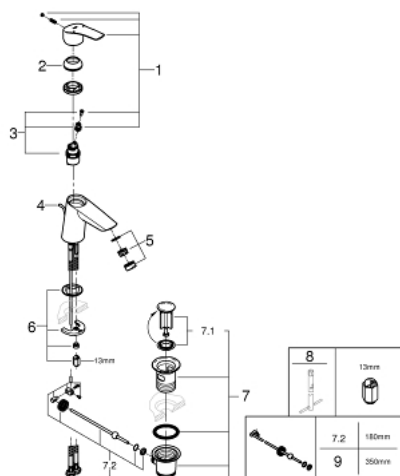

23 965 003 СМЕСИТЕЛЬ ОДНОРЫЧАЖНЫЙ ДЛЯ РАКОВИНЫ, DN 15 S-SIZE

ОПИСАНИЕ ПРОДУКТА

- металлический рычаг
- **GROHE SilkMove** керамический картридж **28 мм**
- с ограничителем температуры
- регулировка расхода воды
- монтаж на одно отверстие
- **GROHE StarLight** хромированное покрытие поверхности
- **GROHE EcoJoy** - 5,7 л/мин
- **GROHE Zero** Изолированный водоток - вода не контактирует с металлами корпуса смесителя
- **GROHE FastFixation** система быстрого монтажа
- рычажный донный клапан 1 1/4"
- гибкая подводка
- **профессиональная серия**

23 965 003 СМЕСИТЕЛЬ ОДНОРЫЧАЖНЫЙ ДЛЯ РАКОВИНЫ, DN 15 S-SIZE

ЗАПАСНЫЕ ЧАСТИ

- 1: Рычаг (Order-nr. 48548000)
 - 2: Колпак (Order-nr. 46116000)
 - 3: Картридж (Order-nr. 48518000)
 - 4: lift rod US (Order-nr. 65936000)
 - 5: Аэратор (Order-nr. 48159000)
 - 6: Обратное резьбовое соединение (Order-nr. 46645000)
 - 7: Сливной гарнитур 1 1/4" (Order-nr. 28910000)
 - 7.1: Пробка (Order-nr. 07182000)
 - 7.2: Эксцентриковая тяга (Order-nr. 07052000)
 - 8: Монтажный ключ (Order-nr. 19017000)*
 - 9: Эксцентриковая тяга (Order-nr. 07341000)*
- * Optional accessories