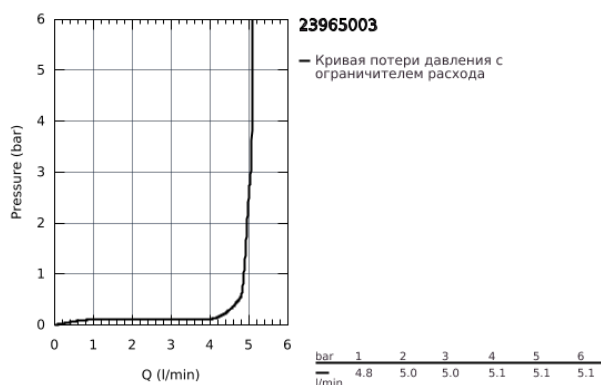

23 965 003 СМЕСИТЕЛЬ ОДНОРЫЧАЖНЫЙ ДЛЯ РАКОВИНЫ, DN 15 S-SIZE

ОПИСАНИЕ ПРОДУКТА

- металлический рычаг
- **GROHE SilkMove** керамический картридж **28 мм**
- с ограничителем температуры
- регулировка расхода воды
- монтаж на одно отверстие
- **GROHE StarLight** хромированное покрытие поверхности
- **GROHE EcoJoy** - 5,7 л/мин
- **GROHE Zero** Изолированный водоток - вода не контактирует с металлами корпуса смесителя
- **GROHE FastFixation** система быстрого монтажа
- рычажный донный клапан 1 1/4"
- гибкая подводка
- **профессиональная серия**

23 965 003 СМЕСИТЕЛЬ ОДНОРЫЧАЖНЫЙ ДЛЯ РАКОВИНЫ, DN 15 S-SIZE

ЗАПАСНЫЕ ЧАСТИ

- 1: Рычаг (Order-nr. 48548000)
 - 2: Колпак (Order-nr. 46116000)
 - 3: Картридж (Order-nr. 48518000)
 - 4: lift rod US (Order-nr. 65936000)
 - 5: Аэратор (Order-nr. 48159000)
 - 6: Обратное резьбовое соединение (Order-nr. 46645000)
 - 7: Сливной гарнитур 1 1/4" (Order-nr. 28910000)
 - 7.1: Пробка (Order-nr. 07182000)
 - 7.2: Эксцентриковая тяга (Order-nr. 07052000)
 - 8: Монтажный ключ (Order-nr. 19017000)*
 - 9: Эксцентриковая тяга (Order-nr. 07341000)*
- * Optional accessories