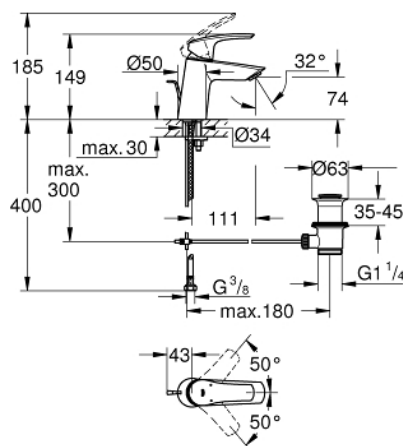

23 965 003 СМЕСИТЕЛЬ ОДНОРЫЧАЖНЫЙ ДЛЯ РАКОВИНЫ, DN 15 S-SIZE

ОПИСАНИЕ ПРОДУКТА

- металлический рычаг
- **GROHE SilkMove** керамический картридж **28 мм**
- с ограничителем температуры
- регулировка расхода воды
- монтаж на одно отверстие
- **GROHE StarLight** хромированное покрытие поверхности
- **GROHE EcoJoy** - 5,7 л/мин
- **GROHE Zero** Изолированный водоток - вода не контактирует с металлами корпуса смесителя
- **GROHE FastFixation** система быстрого монтажа
- рычажный донный клапан 1 1/4"
- гибкая подводка
- **профессиональная серия**

23 965 003 СМЕСИТЕЛЬ ОДНОРЫЧАЖНЫЙ ДЛЯ РАКОВИНЫ, DN 15 S-SIZE

ЗАПАСНЫЕ ЧАСТИ

- 1: Рычаг (Order-nr. 48548000)
 - 2: Колпак (Order-nr. 46116000)
 - 3: Картридж (Order-nr. 48518000)
 - 4: lift rod US (Order-nr. 65936000)
 - 5: Аэратор (Order-nr. 48159000)
 - 6: Обратное резьбовое соединение (Order-nr. 46645000)
 - 7: Сливной гарнитур 1 1/4" (Order-nr. 28910000)
 - 7.1: Пробка (Order-nr. 07182000)
 - 7.2: Эксцентриковая тяга (Order-nr. 07052000)
 - 8: Монтажный ключ (Order-nr. 19017000)*
 - 9: Эксцентриковая тяга (Order-nr. 07341000)*
- * Optional accessories