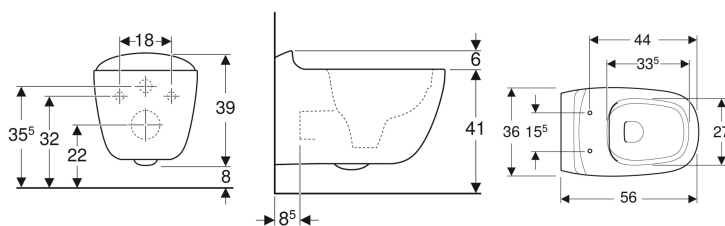

Подвесной унитаз вертикальный смыв Geberit Citterio, закрытая форма, Rimfree

Образец

Цели применения

- Для смывных бачков скрытого монтажа
- Для смывного устройства

Характеристики

- Подвесной
- Унитаз вертикальный смыв
- Rimfree

- Простое крепление благодаря приспособлению настенного монтажа Geberit тип EFF3 для унитазов
- Тип 1, полный объем 6 / 5 л, согласно EN 997
- Тип 2 согласно EN 997
- Объем смыва: 4,5 л
- Закрытая форма

Технические характеристики

Материал | Сантехнический фарфор

Объем поставки

- Крепеж

Заказать дополнительно

- Сиденье унитаза

Арт. №	Цвет / поверхность	В	Н	Т
500.510.01.1	Белый / Специальное керамическое покрытие KeraTect	36 см	33 см	56 см