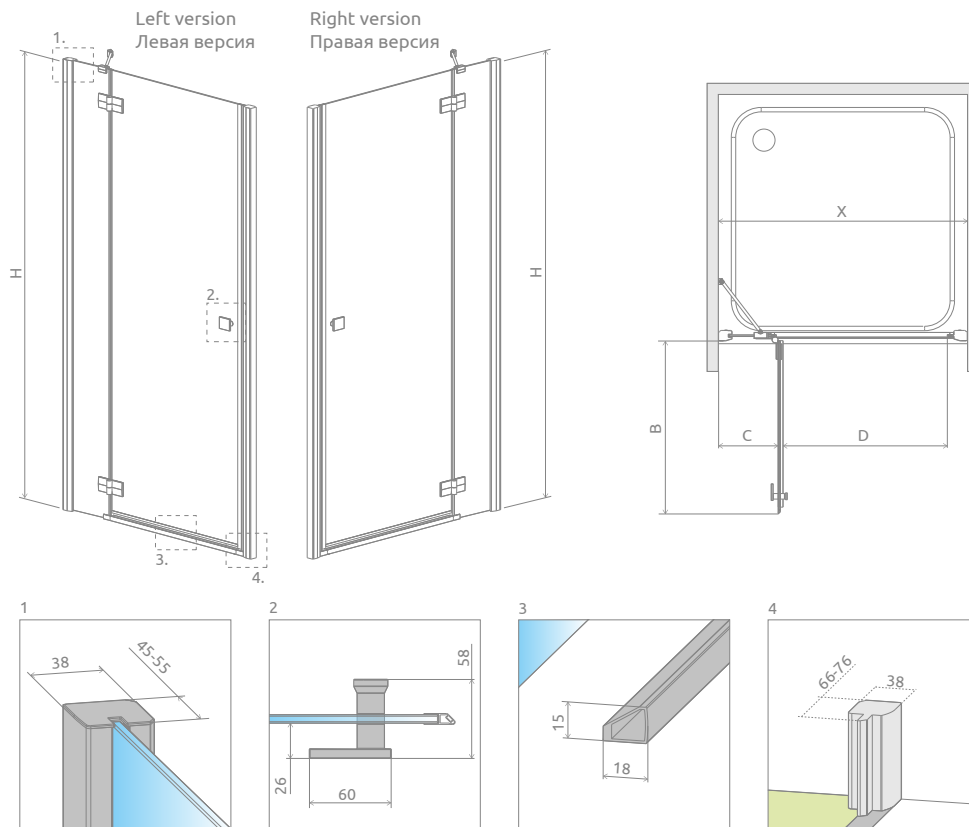

# Almatea DWJ

Profile finish:  
Данное изделие доступно  
с фурнитурой цвета:

01 Chrome  
01 Хром

Almatea DWJ + Doros Plus C

Model Модель	Width of niche (X) Ширина ниши (X)	Height (H) Высота (H)	TRANSPARENT GLASS ПРОЗРАЧНОЕ СТЕКЛО	GLASS FINISH   ЦВЕТ СТЕКЛА		
			Art. No.   № арт.	Graphite Графитовое	Brown Коричневое	Intimato Интимато
				Art. No.   № арт.	Art. No.   № арт.	Art. No.   № арт.
DWJ 80 L	790-810	1950	30802-01-01N	30802-01-05N	30802-01-08N	30802-01-12N
DWJ 80 R	790-810	1950	30902-01-01N	30902-01-05N	30902-01-08N	30902-01-12N
DWJ 90 L	890-910	1950	31002-01-01N	31002-01-05N	31002-01-08N	31002-01-12N
DWJ 90 R	890-910	1950	31102-01-01N	31102-01-05N	31102-01-08N	31102-01-12N
DWJ 100 L	990-1010	1950	31202-01-01N	31202-01-05N	31202-01-08N	31202-01-12N
DWJ 100 R	990-1010	1950	31302-01-01N	31302-01-05N	31302-01-08N	31302-01-12N
DWJ 110 L	1090-1110	1950	31212-01-01N	31212-01-05N	–	31212-01-12N
DWJ 110 R	1090-1110	1950	31312-01-01N	31312-01-05N	–	31312-01-12N
DWJ 120 L	1190-1210	1950	31402-01-01N	31402-01-05N	–	31402-01-12N
DWJ 120 R	1190-1210	1950	31502-01-01N	31502-01-05N	–	31502-01-12N
DWJ 130 L	1290-1310	1950	31403-01-01N	–	–	–
DWJ 130 R	1290-1310	1950	31503-01-01N	–	–	–

Model   Модель	X	B	C	D	H
DWJ 80	790-810	520	212-222	505	2000
DWJ 90	890-910	620	212-222	605	2000
DWJ 100	990-1010	620	312-322	605	2000
DWJ 110	1090-1110	820	212-222	805	2000
DWJ 120	1190-1210	820	312-322	805	2000
DWJ 130	1290-1310	820	412-422	805	2000

Extension profiles   Расширительные профили	Art. No.   № арт.
U Profile +2 cm Профиль П-образный +2 см	P01-110195001
U Profile +4 cm Профиль П-образный +4 см	P01-111195001

NAVIGATION | МОДЕЛЬНЫЙ РЯД