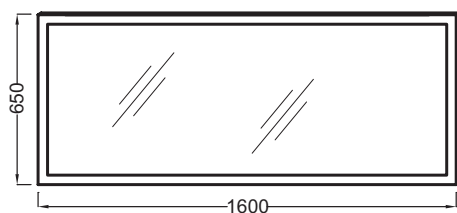

EB1447

Collection : HORS COLLECTION

Couleur* :

NF - Sans finition

Principaux atouts :

Caractéristiques techniques

- DIMENSIONS : 160 x 4,30 x 65 cm
- TYPE D'INSTALLATION : Mural
- LUMIÈRE : Oui
- PRISE USB : Non
- HORLOGE : Non
- POIDS : 20 kg
- ÉLECTRICITÉ : 230V, 10W, classe II IP44
- PRISE ÉLECTRIQUE : Non
- ANTIBUÉE : Oui

Descriptif CCTP : Miroir avec éclairage périphérique et anti-buée 160 cm. EB1447. Collection : HORS COLLECTION. DIMENSIONS : 160 x 4,30 x 65 cm. POIDS : 20 kg. TYPE D'INSTALLATION : Mural. ÉLECTRICITÉ : 230V, 10W, classe II IP44. LUMIÈRE : Oui. PRISE ÉLECTRIQUE : Non. PRISE USB : Non. ANTIBUÉE : Oui. HORLOGE : Non.