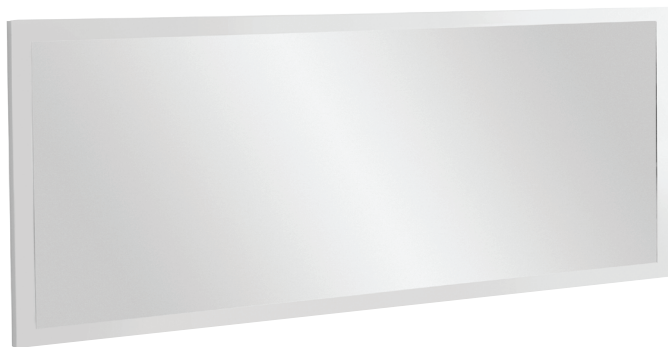

EB1447

Collection : HORS COLLECTION

Couleur* :

NF - Sans finition

Principaux atouts :

Caractéristiques techniques

- DIMENSIONS : 160 x 4,30 x 65 cm
- TYPE D'INSTALLATION : Mural
- LUMIÈRE : Oui
- PRISE USB : Non
- HORLOGE : Non
- POIDS : 20 kg
- ÉLECTRICITÉ : 230V, 10W, classe II IP44
- PRISE ÉLECTRIQUE : Non
- ANTIBUÉE : Oui

Descriptif CCTP : Miroir avec éclairage périphérique et anti-buée 160 cm. EB1447. Collection : HORS COLLECTION. DIMENSIONS : 160 x 4,30 x 65 cm. POIDS : 20 kg. TYPE D'INSTALLATION : Mural. ÉLECTRICITÉ : 230V, 10W, classe II IP44. LUMIÈRE : Oui. PRISE ÉLECTRIQUE : Non. PRISE USB : Non. ANTIBUÉE : Oui. HORLOGE : Non.