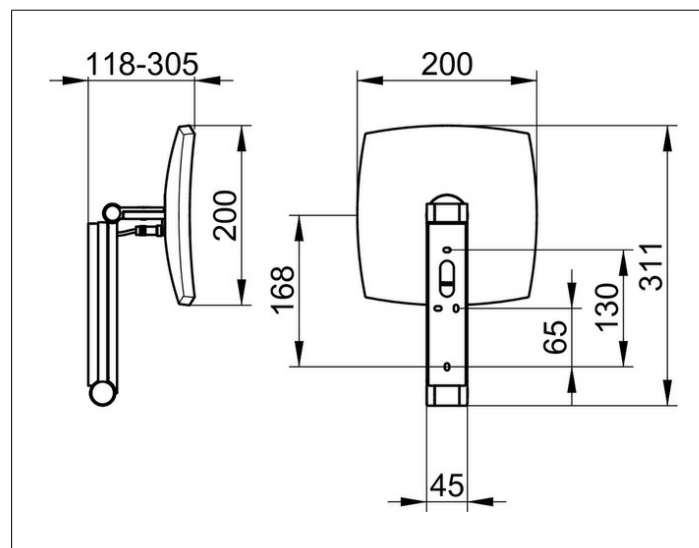

**Kosmetikspiegel**

17613079003 Косметическое зеркало

**ИЗДЕЛИЕ****ЧЕРТЕЖ****ОПИСАНИЕ ИЗДЕЛИЯ**

с подсветкой, 1 цвет подсветки 6500 Кельвин (дневной свет),  
управления через выключатель в помещении,  
электрокабель интегрирован в поворотный кронштейн, настенная модель на кронштейне с шарниром, регулируется в трех плоскостях, одностороннее зеркало, вогнутое, коэффициент увеличения x 5