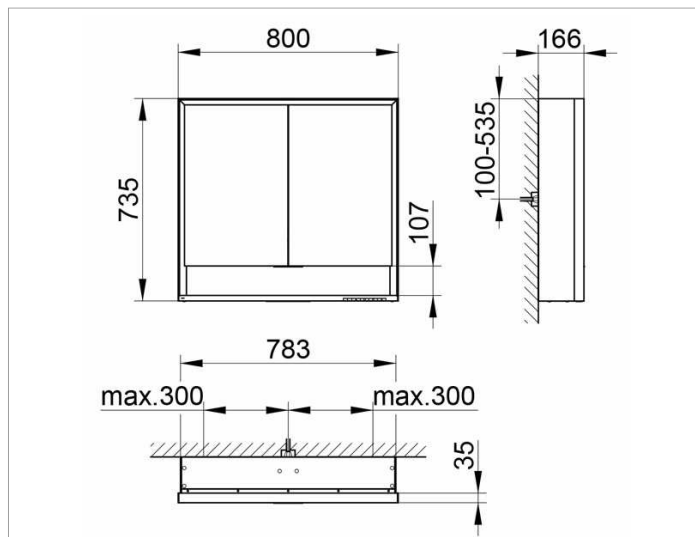

Royal Lumos

14302171301 Зеркальный шкаф

ИЗДЕЛИЕ**ЧЕРТЕЖ****ОПИСАНИЕ ИЗДЕЛИЯ**

для монтажа на стене
 бесступенчатая настройка тона подсветки от 2700 Кельвин (теплая белая) до 6500 Кельвин (дневной свет),
 2 поворотные дверцы с двусторонним озеркаливанием стекла, корпус из анодированного серебристого алюминия,
 боковины корпуса из белого лакированного стекла,
 задняя стенка зеркальная

поверхность

серебристый анодированный

Габариты

800 x 735 x 165 mm