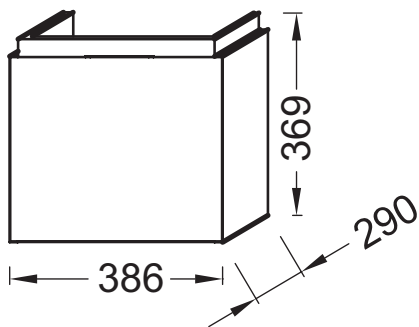

EB1096

Коллекция: FORMILIA

Отделки*:

E10 - Квебекский
Дуб

N14 - Серый
Антрацит

N18 - Белый
Блестящий

N29 - Серая
кожа

Общие характеристики:

Технические характеристики

- РАЗМЕРЫ (СМ): 38,60 x 29 x 36,90 см
- ТИП УСТАНОВКИ: Подвесная
- РЕШЕНИЕ ХРАНЕНИЯ: Дверцы
- ФИКСАЦИЯ: Установщику понадобится набор крепежей для монтажа на стену
- ВЕС: 7,6 кг
- МЕСТО ДЛЯ ХРАНЕНИЯ: 1 дверца, открывающаяся вниз
- ПРОДУКТ В КОМПЛЕКТЕ: (смеситель и раковина заказываются отдельно)
- РЕКОМЕНДОВАННЫЙ СМЕСИТЕЛЬ: Смесители Toobi - отделки сочетаются с ручками мебели

Технический чертёж

Спецификация продукта: Мебель для раковины 39 см. EB1096. Коллекция: FORMILIA. РАЗМЕРЫ (СМ): 38,60 x 29 x 36,90 см. ВЕС: 7,6 кг. ТИП УСТАНОВКИ: Подвесная. МЕСТО ДЛЯ ХРАНЕНИЯ: 1 дверца, открывающаяся вниз. РЕШЕНИЕ ХРАНЕНИЯ: Дверцы. ПРОДУКТ В КОМПЛЕКТЕ: (смеситель и раковина заказываются отдельно). ФИКСАЦИЯ: Установщику понадобится набор крепежей для монтажа на стену. РЕКОМЕНДОВАННЫЙ СМЕСИТЕЛЬ: Смесители Toobi - отделки сочетаются с ручками мебели.