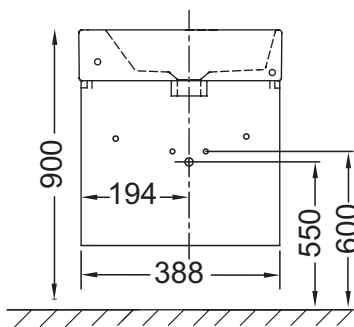

EB1096

Коллекция: FORMILIA

Отделки*:

E10 - Квебекский
Дуб

N14 - Серый
Антрацит

N18 - Белый
Блестящий

N29 - Серая
кожа

Общие характеристики:

Технические характеристики

- РАЗМЕРЫ (СМ): 38,60 x 29 x 36,90 см
- ТИП УСТАНОВКИ: Подвесная
- РЕШЕНИЕ ХРАНЕНИЯ: Дверцы
- ФИКСАЦИЯ: Установщику понадобится набор крепежей для монтажа на стену
- ВЕС: 7,6 кг
- МЕСТО ДЛЯ ХРАНЕНИЯ: 1 дверца, открывающаяся вниз
- ПРОДУКТ В КОМПЛЕКТЕ: (смеситель и раковина заказываются отдельно)
- РЕКОМЕНДОВАННЫЙ СМЕСИТЕЛЬ: Смесители Toobi - отделки сочетаются с ручками мебели

Технический чертёж

Спецификация продукта: Мебель для раковины 39 см. EB1096. Коллекция: FORMILIA. РАЗМЕРЫ (СМ): 38,60 x 29 x 36,90 см. ВЕС: 7,6 кг. ТИП УСТАНОВКИ: Подвесная. МЕСТО ДЛЯ ХРАНЕНИЯ: 1 дверца, открывающаяся вниз. РЕШЕНИЕ ХРАНЕНИЯ: Дверцы. ПРОДУКТ В КОМПЛЕКТЕ: (смеситель и раковина заказываются отдельно). ФИКСАЦИЯ: Установщику понадобится набор крепежей для монтажа на стену. РЕКОМЕНДОВАННЫЙ СМЕСИТЕЛЬ: Смесители Toobi - отделки сочетаются с ручками мебели.