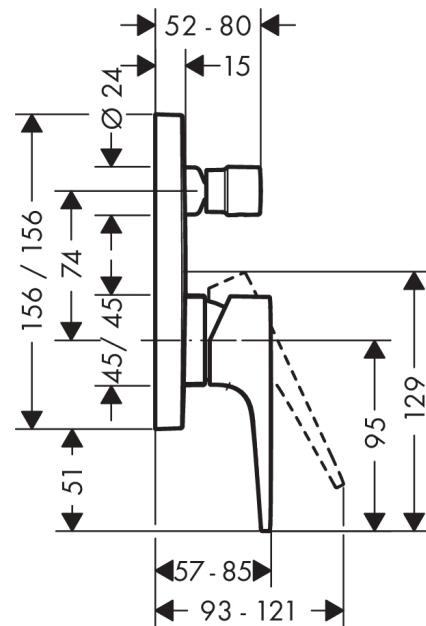

Metropol

Смеситель для ванны, однорычажный, с рычаговой ручкой, СМ

Поверхности : матовый черный Артикульный номер: 32545670

Описание

Характеристики

- вид соединения: скрытая часть
- керамический узел смешивания
- мин. рабочее давление 1 бар
- макс. рабочее давление: 10 бар
- регулируемое ограничение температуры
- с переключателем вакуумного типа
- клапан обратного тока воды
- с шумопоглотителем

Продукт

Чертеж

График расхода воды