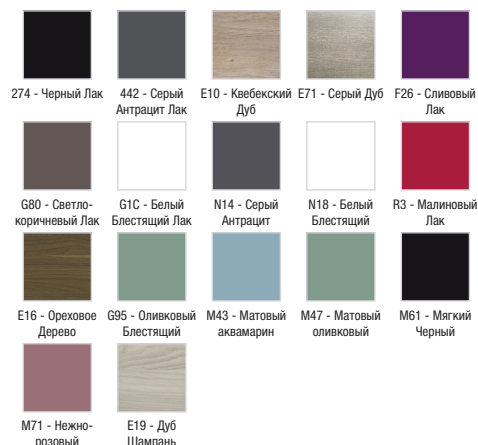

Коллекция: ОБЩАЯ КАТЕГОРИЯ

Отделки*:

Общие характеристики:

Преимущества для конечного пользователя

- ОПТИМАЛЬНАЯ СИСТЕМА ХРАНЕНИЯ: 2 дверцы с двухсторонним зеркалом, 2 стеклянные полки на отделение
- Практичность: светодиодная подсветка, 1 магнит
- Продуманность: розетка и инфракрасный выключатель

Технические характеристики

- РАЗМЕРЫ (СМ): 80 x 14 x 65 см
- МАТЕРИАЛ: Лак или меламин
- ВКЛЮЧЕНИЕ: 230В, 1Вт x 4, класс II IP24
- Лакированное покрытие: внутренняя сторона серого цвета
- ВЕС: 18,1 кг
- МЕСТО ДЛЯ ХРАНЕНИЯ: 2 дверцы с двойным зеркалом
- РЕШЕНИЕ ХРАНЕНИЯ: Дверцы
- Матовое покрытие: внешние и боковые панели