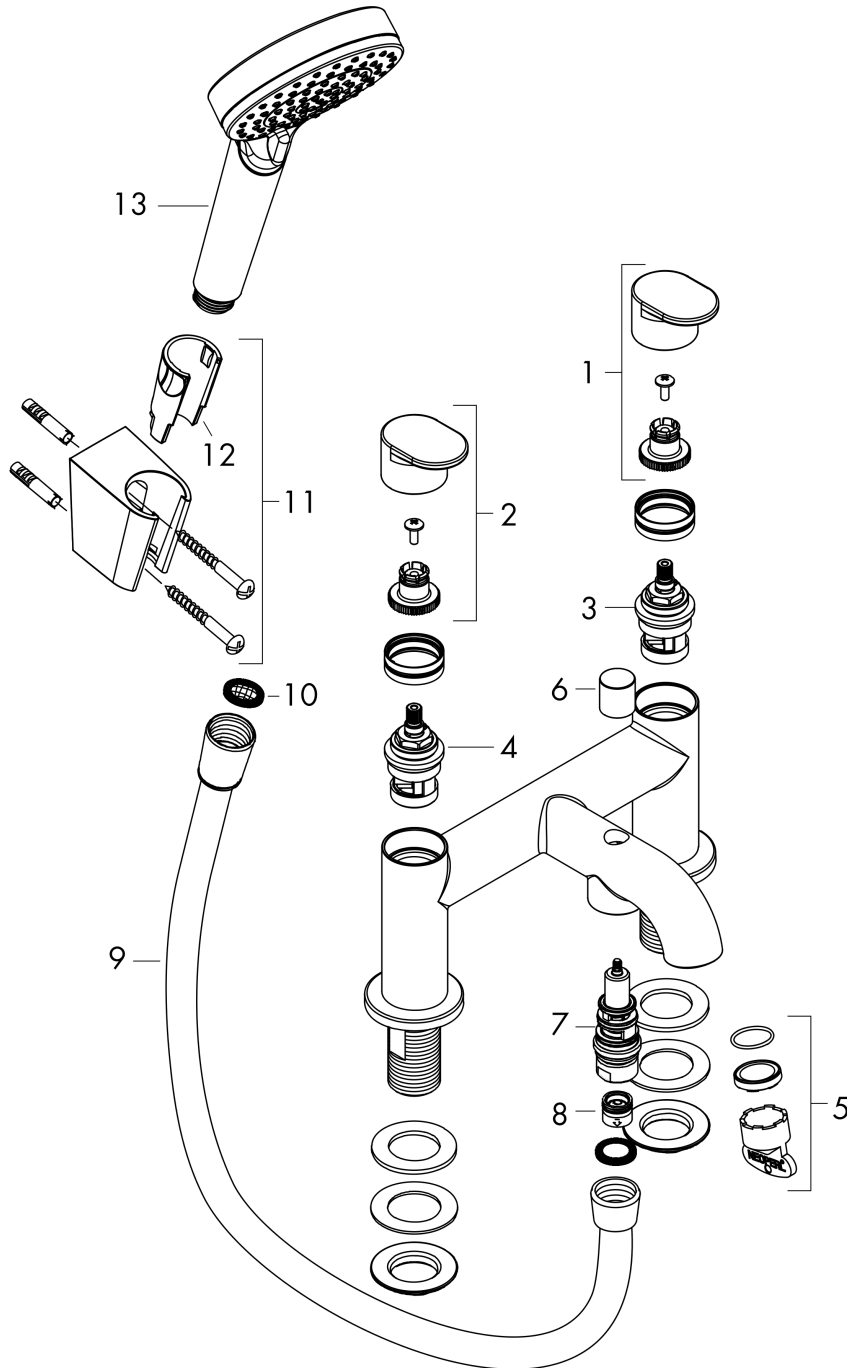

**Продукт****Чертеж**

**Vernis Blend**

Смеситель на край ванны, на 2 отверстия, с переключающим вентилем и ручным душем

**Vernis Blend Vario**

Поверхности : матовый черный Артикульный номер: 71461670

**График расхода воды**

**Vernis Blend**

Смеситель на край ванны, на 2 отверстия, с переключающим вентилям и ручным душем  
**Vernis Blend Vario**

Поверхности : матовый черный    Артикульный номер: 71461670

Покомпонентное изображение

Год выпуска: >04/21

**Vernis Blend**

Смеситель на край ванны, на 2 отверстия, с переключающим вентиляем и ручным душем

**Vernis Blend Vario**Поверхности : **матовый черный** Артикульный номер: **71461670****Перечень запасных частей**

Год выпуска: &gt;04/21

Позиция	Описание	Артикульный номер	PC	PU
1	handle for cold water	93943670	-	1
2	handle for hot water	93942670	-	1
3	shut off unit left closing	93945000	-	1
4	shut off unit right closing	93944000	-	1
5	aerator cpl.	93947000	-	1
6	diverter knob	93949670	-	1
7	selector	93948000	-	1
8	non return valve	97980000	-	1
9	shower hose Isiflex'B 1,60 m	28276670	-	1
10	filter packing	94246000	-	1
11	shower holder	28331670	-	1
12	guide	98918000	-	1
13	handshower	26270670	-	1