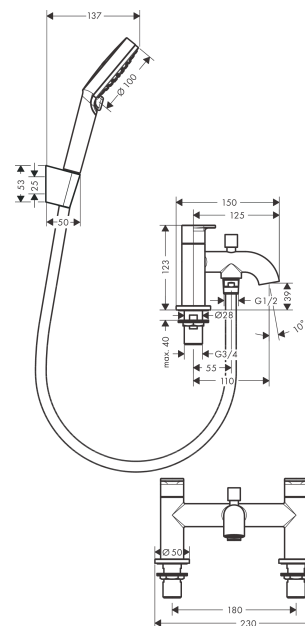

**Vernis Blend**

**Смеситель на край ванны, на 2 отверстия, с переключающим вентилем и ручным душем Vernis Blend Vario**

Поверхности : **матовый черный** Артикульный номер: **71461670**

**Описание****Характеристики**

- состоит из: смеситель на край ванны, на 2 отверстия, ручной душ, держатель для душа, шланг для душа
- выступ 110мм
- вид соединения: G 3/4
- межосевое подключение: 180 мм
- максимальный расход воды при 3 бар: 49,3 л/мин
- расход воды изливом на ванны при 3 барах: 49,3 л/мин
- расход воды ручным душем при 3 барах: 18,1 л/мин
- с керамическими вентилями для горячей/холодной воды 90°
- рабочее давление от 0,2 бар
- Дивертер с переключателем вакуумного типа
- блокируемый переключатель
- клапан обратного тока воды
- с шумопоглотителем

**Продукт****Чертеж**

**Vernis Blend**

Смеситель на край ванны, на 2 отверстия, с переключающим вентилем и ручным душем

**Vernis Blend Vario**

Поверхности : матовый черный Артикульный номер: 71461670

**График расхода воды**

Год выпуска: &gt;04/21

Позиция	Описание	Артикульный номер	PC	PU
1	handle for cold water	93943670	-	1
2	handle for hot water	93942670	-	1
3	shut off unit left closing	93945000	-	1
4	shut off unit right closing	93944000	-	1
5	aerator cpl.	93947000	-	1
6	diverter knob	93949670	-	1
7	selector	93948000	-	1
8	non return valve	97980000	-	1
9	shower hose Isiflex'B 1,60 m	28276670	-	1
10	filter packing	94246000	-	1
11	shower holder	28331670	-	1
12	guide	98918000	-	1
13	handshower	26270670	-	1