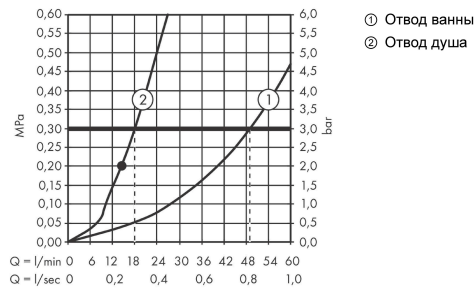

**Продукт****Чертеж**

**Vernis Blend**

Смеситель на край ванны, на 2 отверстия, с переключающим вентилем и ручным душем

**Vernis Blend Vario**

Поверхности : матовый черный Артикульный номер: 71461670

**График расхода воды**