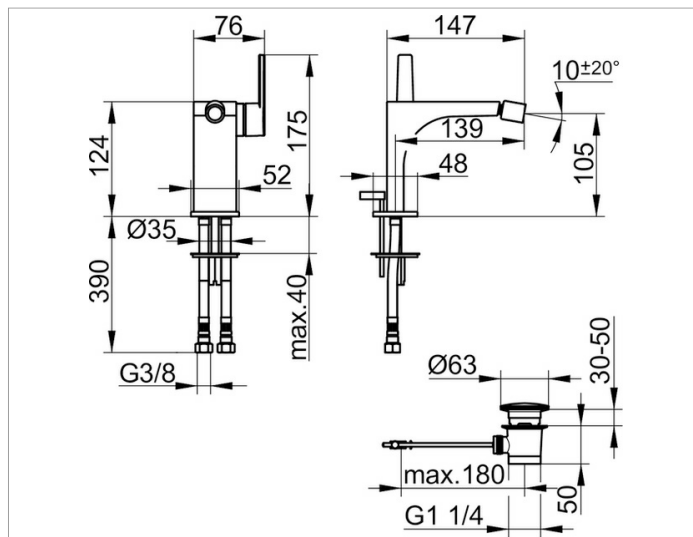

Edition 11

51109010000 Однорычажный смеситель для биде

ИЗДЕЛИЕ

ОПИСАНИЕ ИЗДЕЛИЯ

с гарнитурой для слива и донным клапаном 1 1/4 дюйма
 монтаж на одно отверстие с системой быстрого монтажа
 керамический картридж с ограничителем температуры,
 на шарнире аэратор cache TT M 18,5x1
 гибкая подводка 420 мм G 3/8 дюйма
 поток ограничен 7,6 л/мин.

поверхность

хром

ЧЕРТЕЖ

спецификации

KEUCO EDITION 11 single lever bidet mixer 51109010000

High-gloss chromed single lever bidet mixer, DN 15, in clear-cut design and clear geometric shapes, for stand assembly, inclusive pop-up waste 1 1/4 inch

high-quality cartridge mixer with ceramic discs,

Side lever, Single hole mounting system

SLIM SSR aerator TT M 18, 5x1, adjustable flow angle

visible height 210 mm, outlet height 140 mm

outlet 150 mm

Water supply with pressure flexible hoses, length 420 mm

Thread diameter G 3 / 8 inch

Flow rate limited to 7,6 l / min,

Connecting tube length 350 mm

Pop-up waste with G 1 1/4 inch thread

Length of the rod 400 mm

Cover plug diameter 63 mm