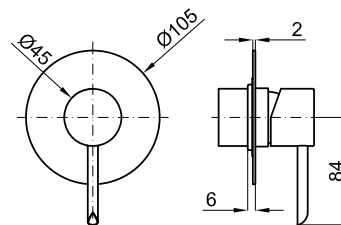

Описание

Наружная часть встроенного смесителя для душа

Отделка

Чёрный

100210540 - N200000010

Другие отделки

хром

100209471 N200000004

Диаграмма пропускной способности

Pressure (bar)	0	0.5	1	2	3	4	5
Flow - l/min	0	8.4	12.1	17.8	22.1	26.3	29.6

Техническая схема

Размеры в мм

гарантия: Для ознакомления с гарантийной или другой информацией, относящейся к данному артикулу, посетите наш веб-сайт