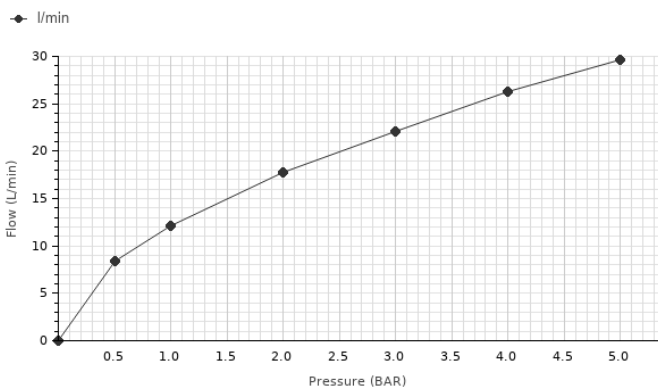

Описание

Наружная часть встроенного смесителя для душа

Отделка

Чёрный

100210540 - N200000010

Другие отделки

хром

100209471 N200000004

Диаграмма пропускной способности

Pressure (bar)	0	0.5	1	2	3	4	5
Flow - l/min	0	8.4	12.1	17.8	22.1	26.3	29.6

Техническая схема

Размеры в мм

гарантия: Для ознакомления с гарантийной или другой информацией, относящейся к данному артикулу, посетите наш веб-сайт